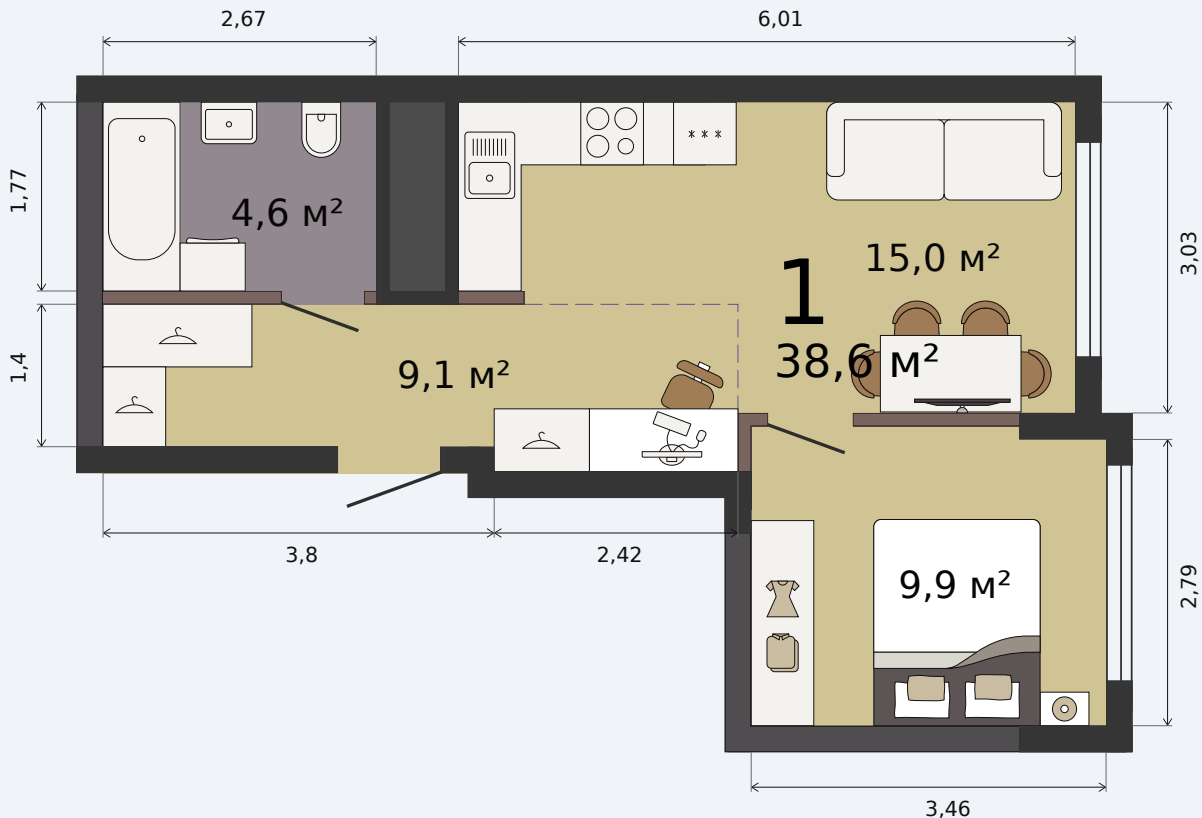

Квартира с кухней-гостиной и одной комнатой

Эта планировка на сайте

Парк Культуры, 1 дом, 1 секция, кв. № 384

38,6 м²

площадь

23 из 32

этаж

Под чистовую

отделка

5 889 887 ₹ -15%

~~6 929 279 ₹~~ при полной оплате

от 24 861 ₹/мес

в ипотеку

1 квартал 2028

срок сдачи

Екатеринбург, ул. Попова, 18
+7 (343) 28 686 61