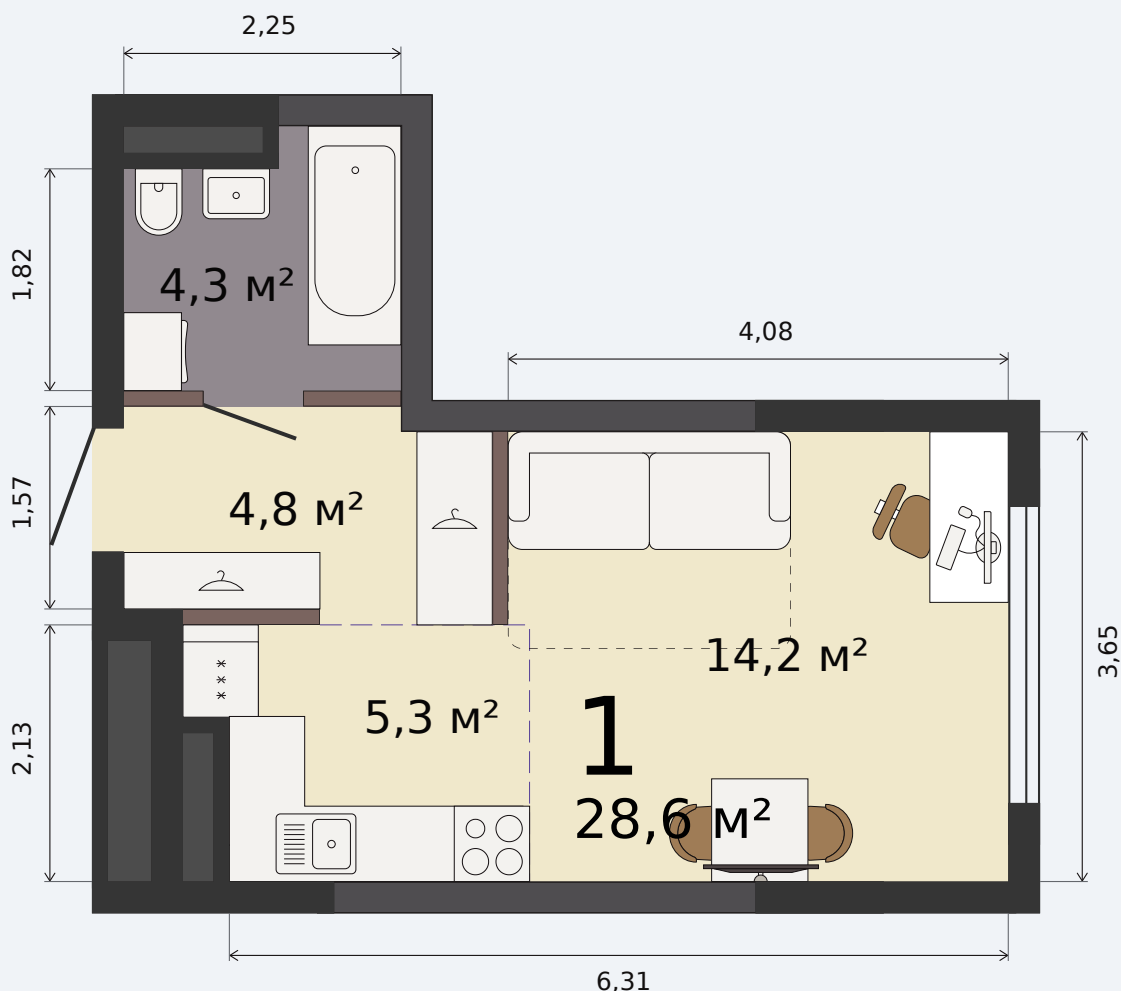

Квартира-студия

Парк Культуры, 1 дом, 1 секция, кв. № 79

Эта планировка на сайте

28,6 м²

площадь

6 из 32

этаж

С отделкой

отделка

5 066 447 ₹ -15%

~~5 960 526 ₹~~ при полной оплате

от 21 386 ₹/мес

в ипотеку

1 квартал 2028

срок сдачи

Екатеринбург, ул. Попова, 18
+7 (343) 28 686 61