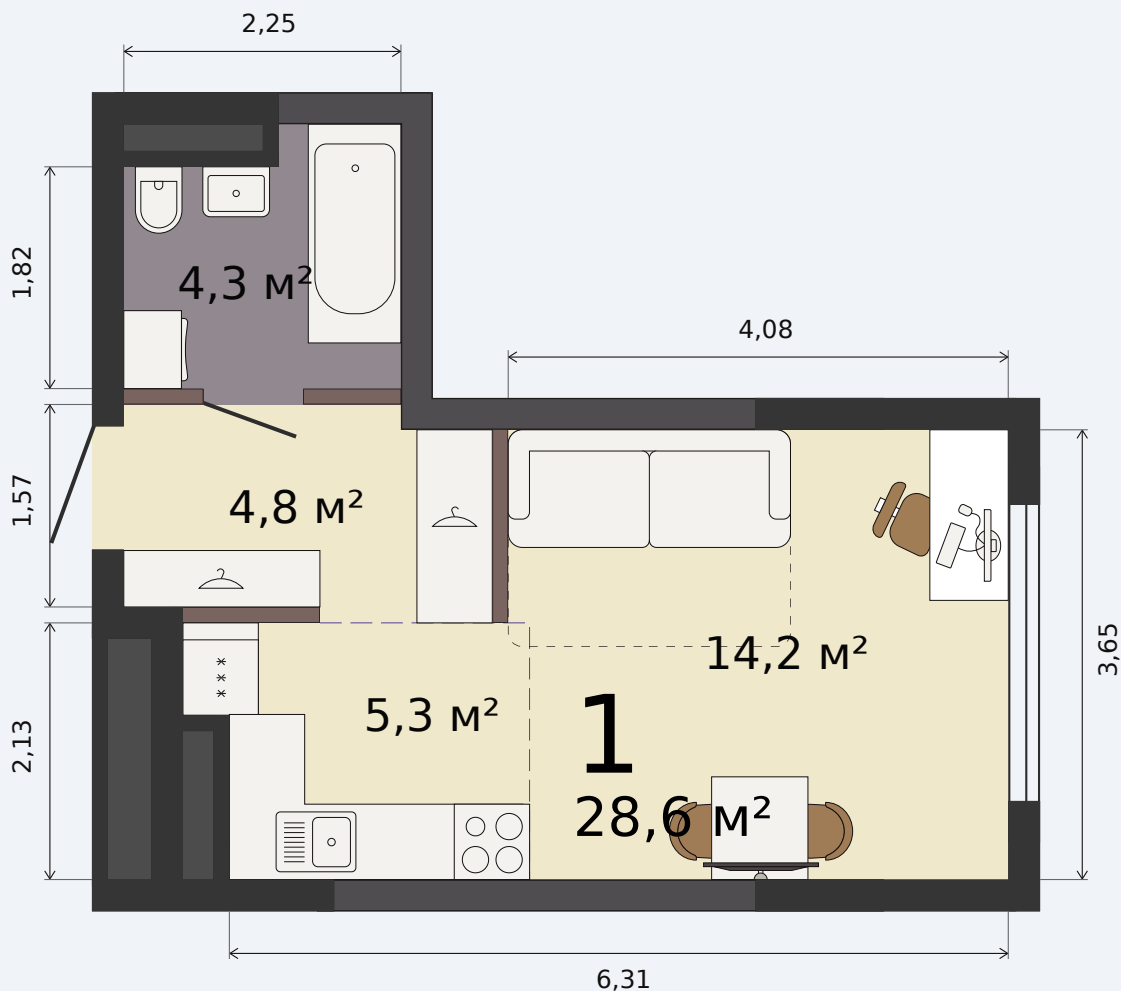

# Квартира-студия

Парк Культуры, 1 дом, 1 секция, кв. № 133

Эта планировка на сайте

**28,6 м<sup>2</sup>**

площадь

**9 из 32**

этаж

**Под чистовую**

отделка

**4 499 538 ₹** **-15%**

~~5 293 574 ₹~~ при полной оплате

**от 18 993 ₹/мес**

в ипотеку

**1 квартал 2028**

срок сдачи

Екатеринбург, ул. Попова, 18  
**+7 (343) 28 686 61**