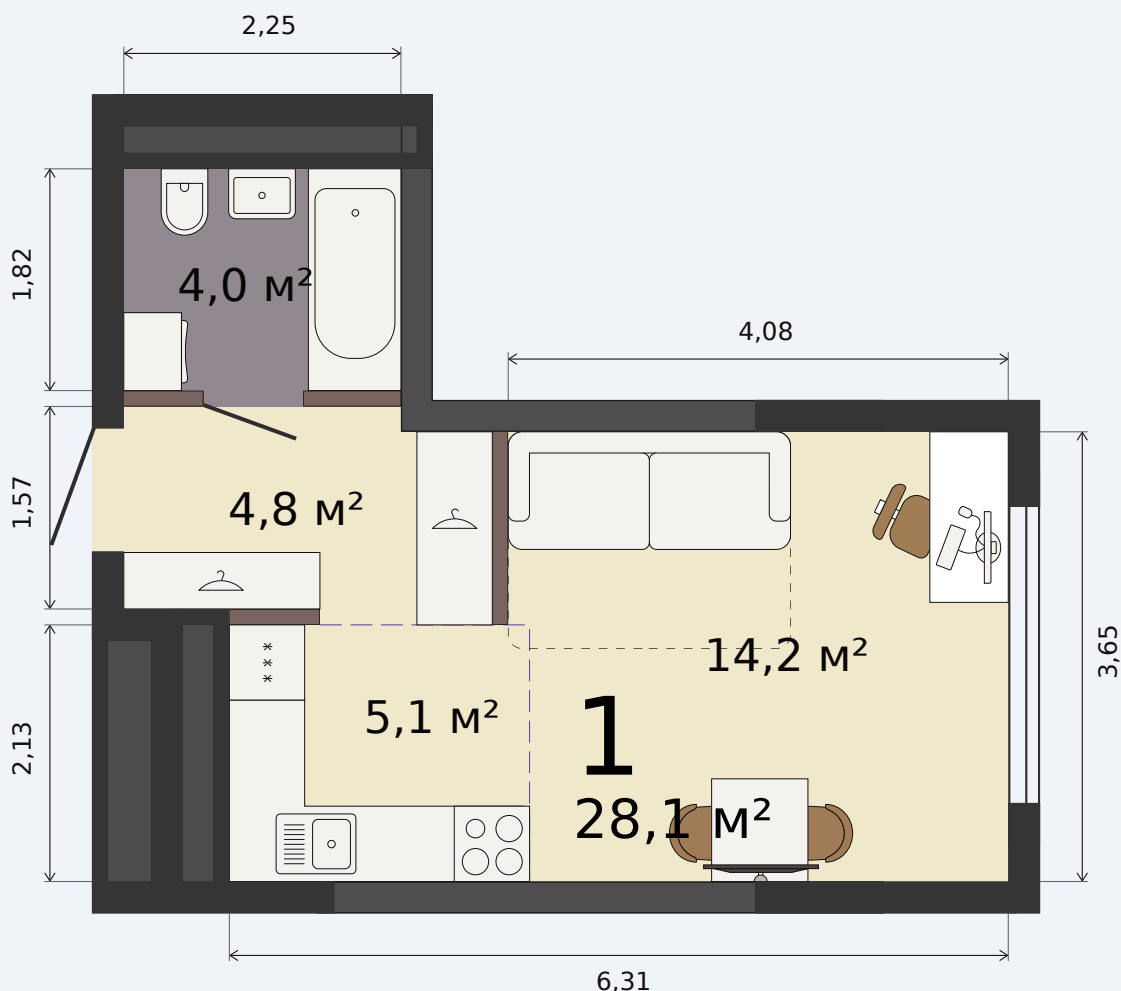

Квартира-студия

Парк Культуры, 1 дом, 1 секция, кв. № 331

Эта планировка на сайте

28,1 м²

площадь

20 из 32

этаж

Под чистовую

отделка

4 553 914 ₹ -15%

~~5 357 546 ₹~~ при полной оплате

от 19 222 ₹/мес

в ипотеку

1 квартал 2028

срок сдачи

Екатеринбург, ул. Попова, 18
+7 (343) 28 686 61