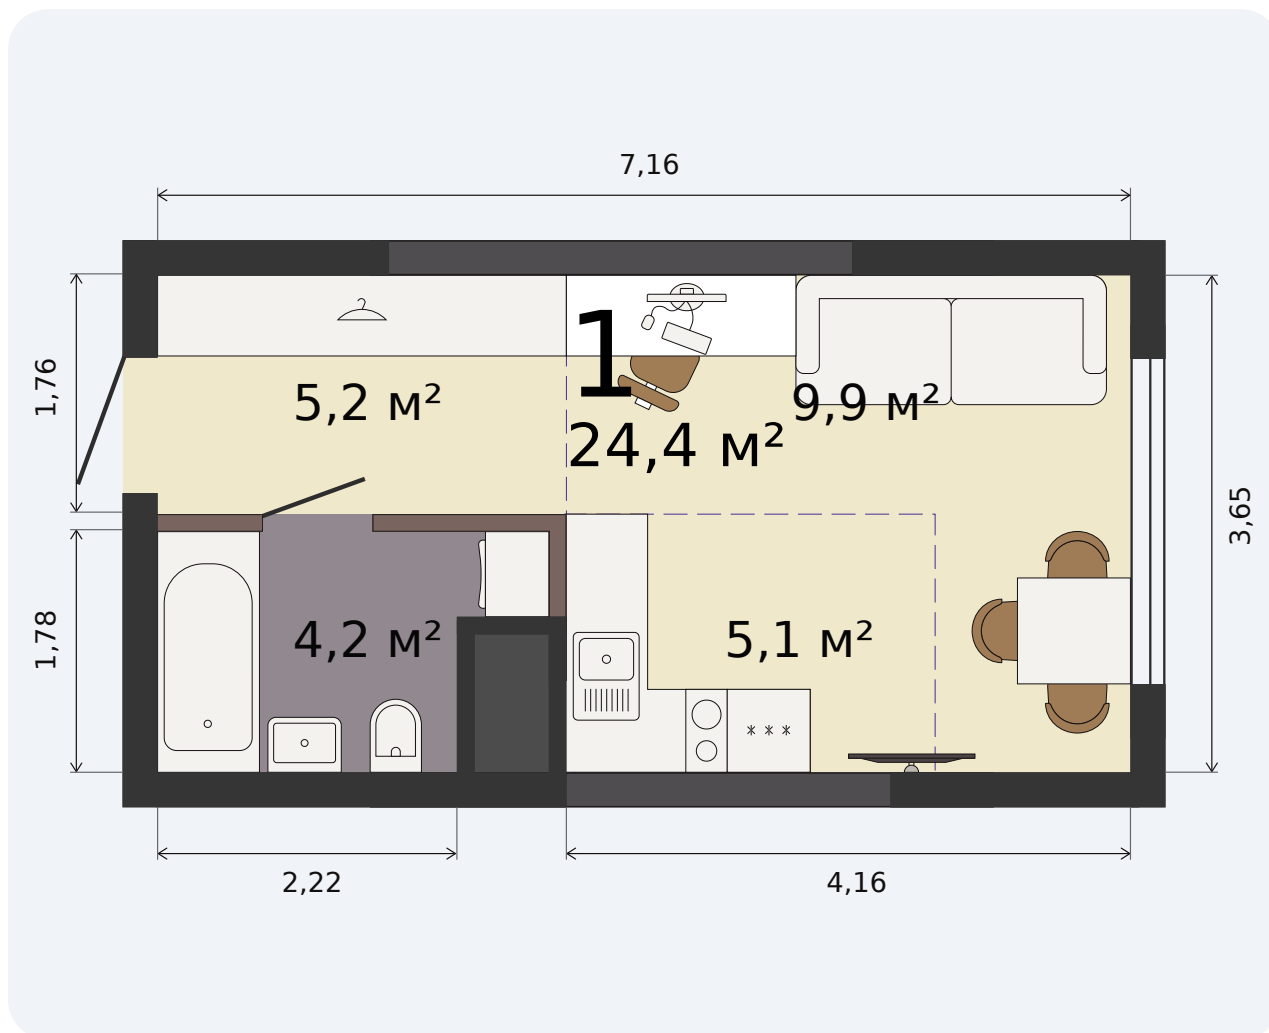

# Квартира-студия

Парк Культуры, 1 дом, 1 секция, кв. № 134

Эта планировка на сайте

**24,4 м²**

площадь

**9 из 32**

этаж

**Под чистовую**

отделка

**3 861 892 ₹** -15%

~~4 543 402 ₹~~ при полной оплате

**от 16 301 ₹/мес**

в ипотеку

**1 квартал 2028**

срок сдачи

Екатеринбург, ул. Попова, 18  
**+7 (343) 28 686 61**