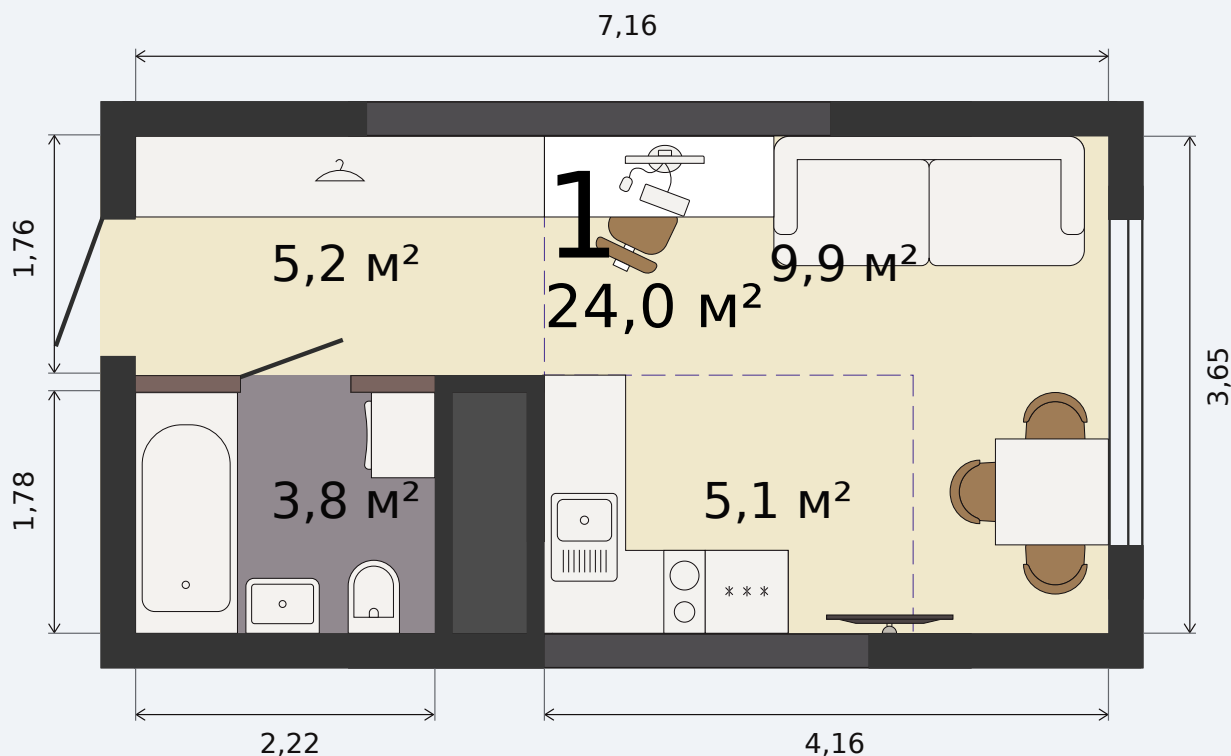

Квартира-студия

Парк Культуры, 1 дом, 1 секция, кв. № 332

Эта планировка на сайте

24,0 м²

площадь

20 из 32

этаж

Под чистовую

отделка

3 912 312 ₹ -15%

~~4 602 720 ₹~~ при полной оплате

от 16 514 ₹/мес

в ипотеку

1 квартал 2028

срок сдачи

Екатеринбург, ул. Попова, 18
+7 (343) 28 686 61