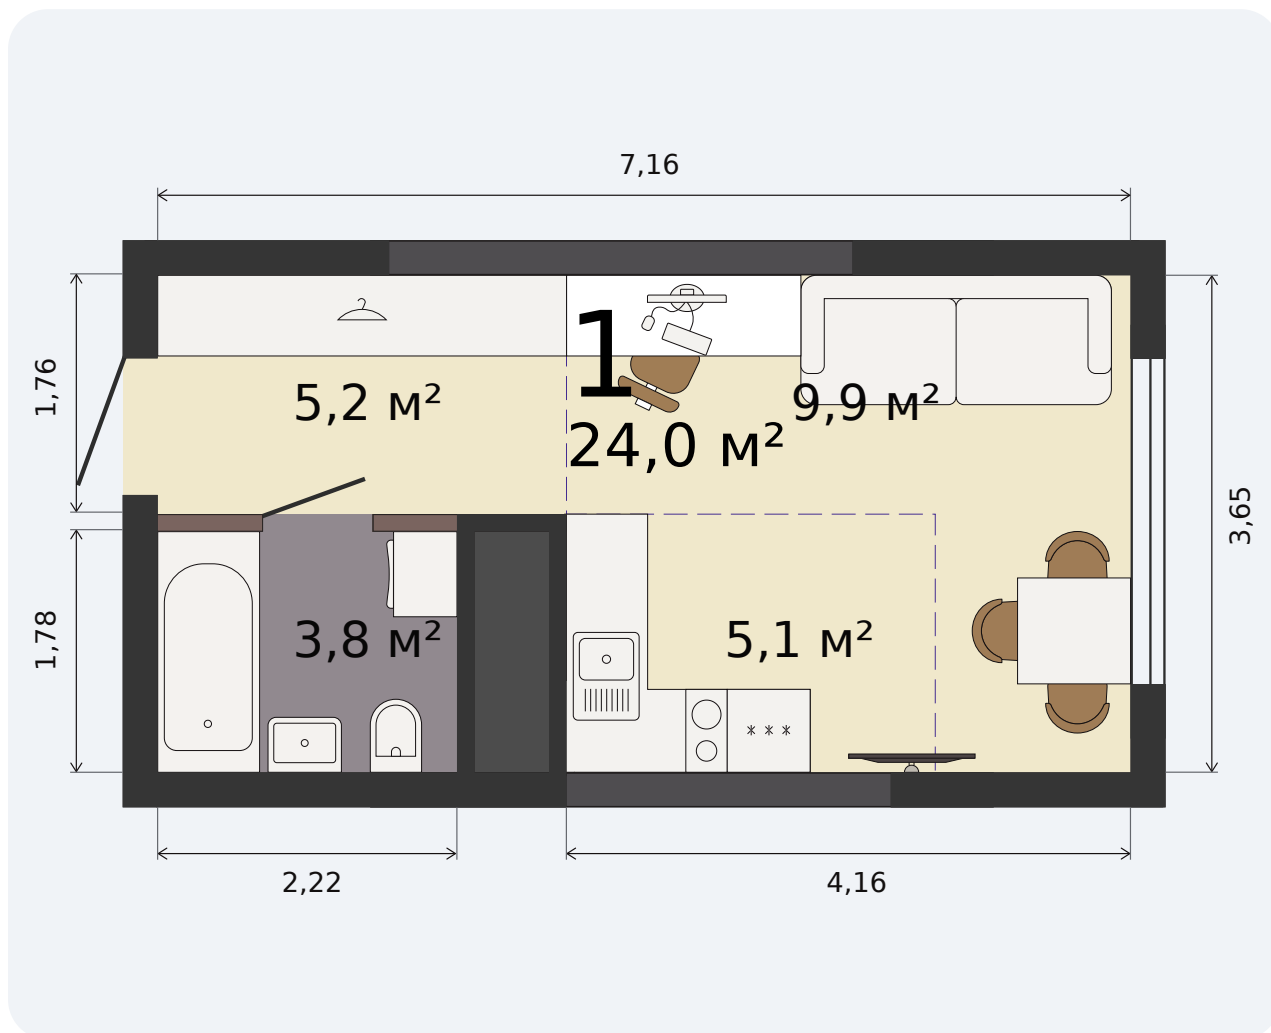

Квартира-студия

Парк Культуры, 1 дом, 1 секция, кв. № 350

Эта
планировка
на сайте

24,0 м²

площадь

21 из 32

этаж

Под чистовую

отделка

3 923 695 ₹ -15%

~~4 616 112 ₹~~ при полной оплате

от 16 562 ₹/мес

в ипотеку

1 квартал 2028

срок сдачи

Екатеринбург, ул. Попова, 18
+7 (343) 28 686 61