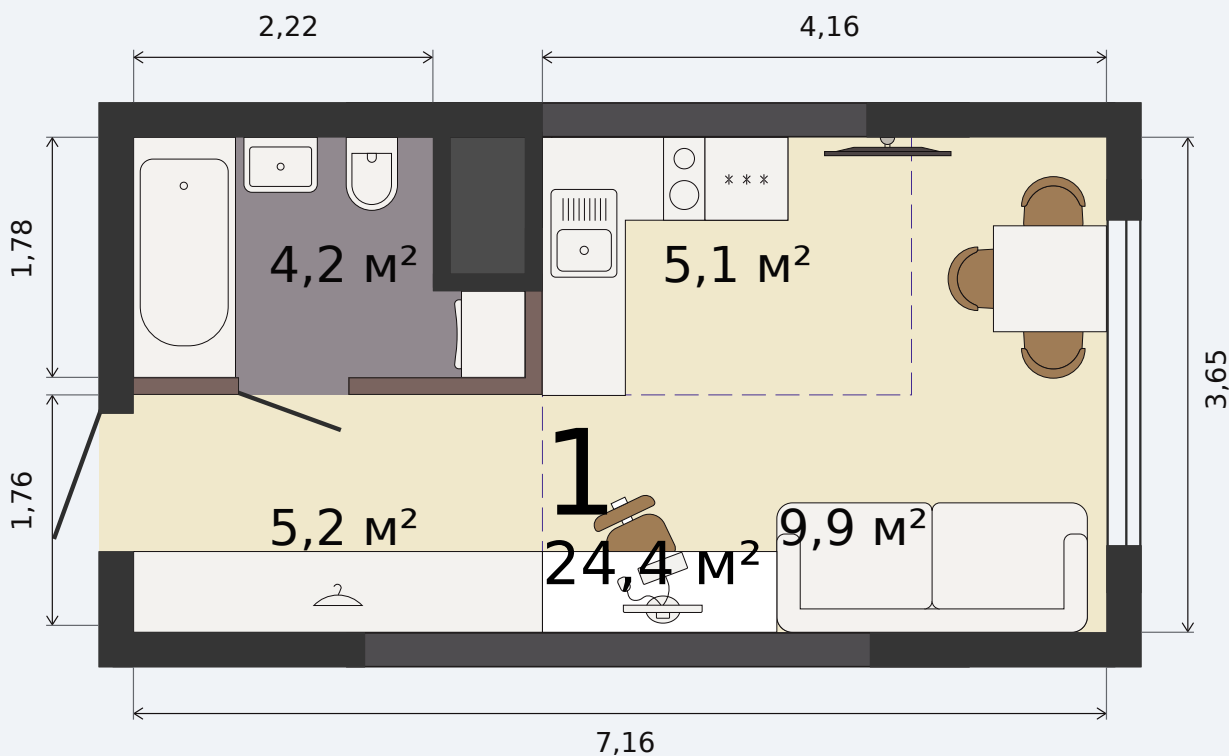

Квартира-студия

Парк Культуры, 1 дом, 1 секция, кв. № 135

Эта планировка на сайте

24,4 м²

площадь

9 из 32

этаж

Под чистовую

отделка

3 861 892 ₹ -15%

~~4 543 402 ₹~~ при полной оплате

от 16 301 ₹/мес

в ипотеку

1 квартал 2028

срок сдачи

Екатеринбург, ул. Попова, 18
+7 (343) 28 686 61