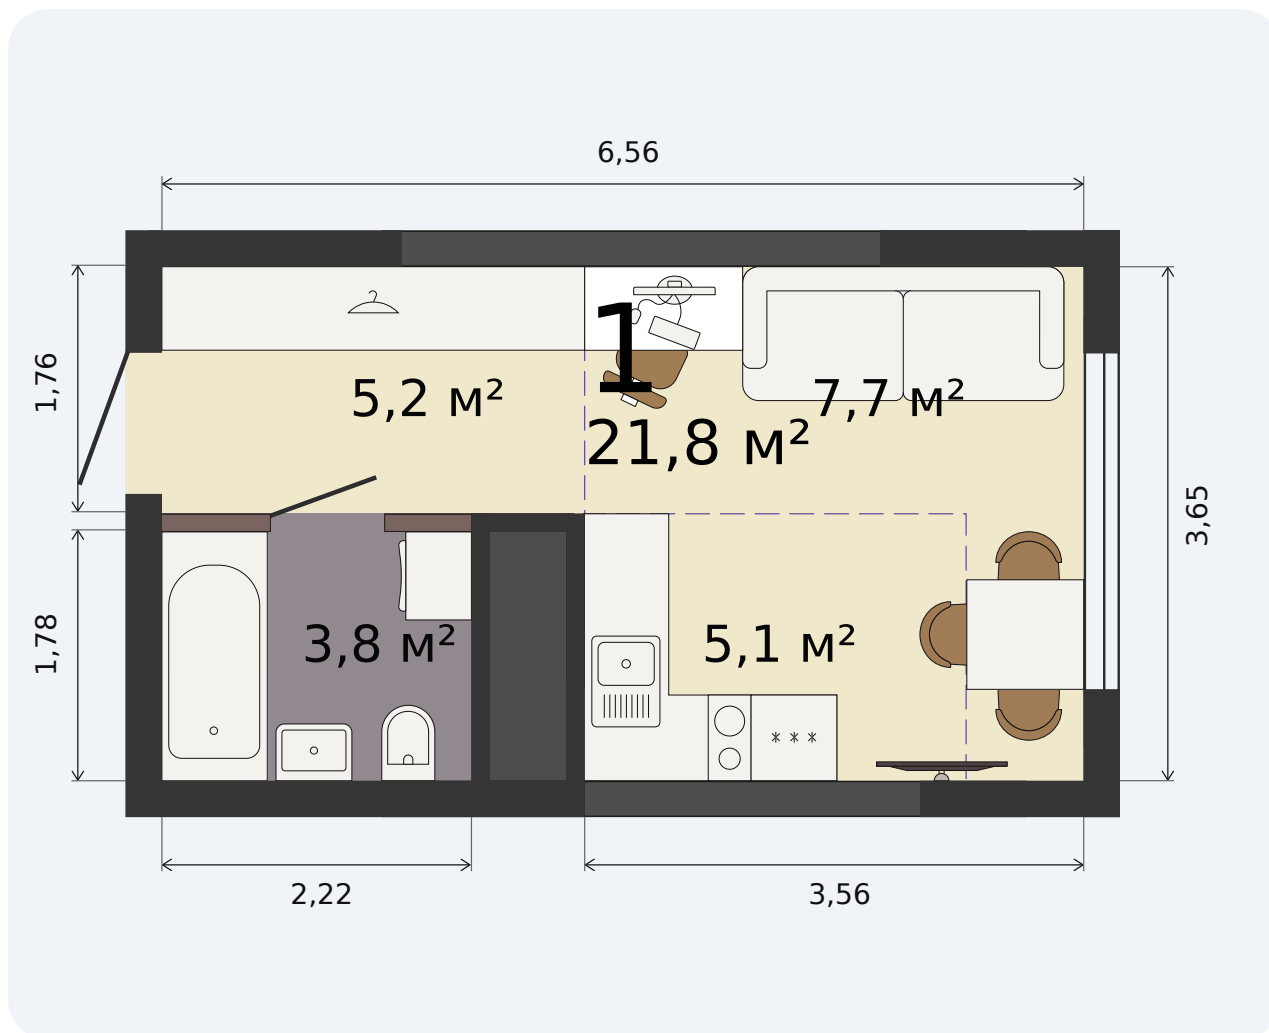

# Квартира-студия

Парк Культуры, 1 дом, 1 секция, кв. № 530

Эта планировка на сайте

**21,8 м<sup>2</sup>**

площадь

**31 из 32**

этаж

**Под чистовую**