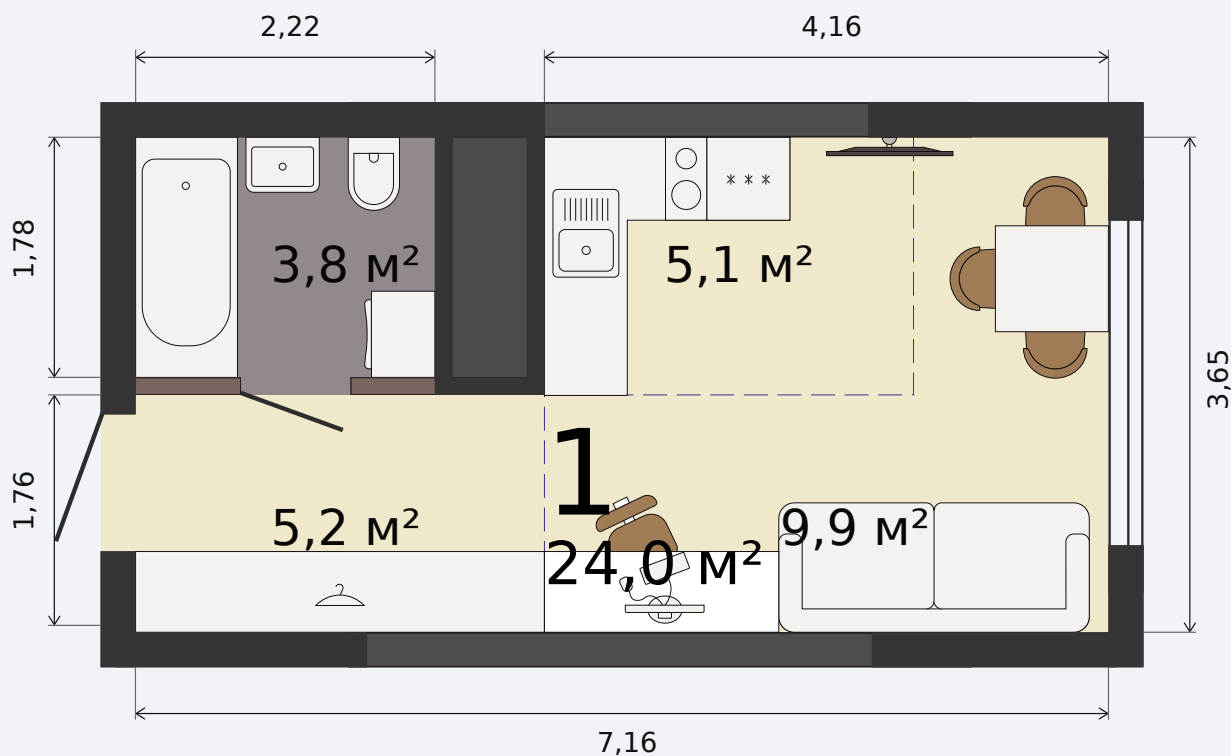

Квартира-студия

Парк Культуры, 1 дом, 1 секция, кв. № 333

Эта планировка на сайте

24,0 м²

площадь

20 из 32

этаж

Под чистовую

отделка

3 912 312 ₹ -15%

~~4 602 720 ₹~~ при полной оплате

от 16 514 ₹/мес

в ипотеку

1 квартал 2028

срок сдачи

Екатеринбург, ул. Попова, 18
+7 (343) 28 686 61