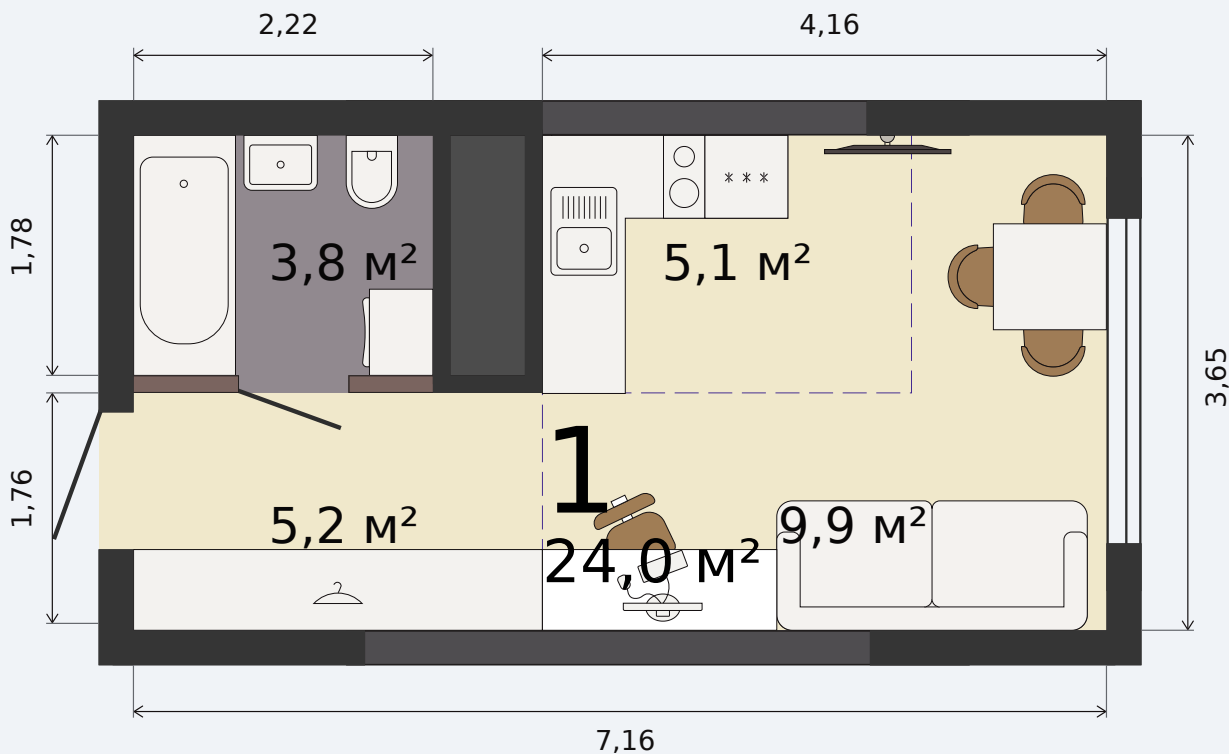

Квартира-студия

Парк Культуры, 1 дом, 1 секция, кв. № 351

Эта планировка на сайте

24,0 м²

площадь

21 из 32

этаж

Под чистовую

отделка

3 923 695 ₹ -15%

~~4 616 112 ₹~~ при полной оплате

от 16 562 ₹/мес

в ипотеку

1 квартал 2028

срок сдачи

Екатеринбург, ул. Попова, 18
+7 (343) 28 686 61