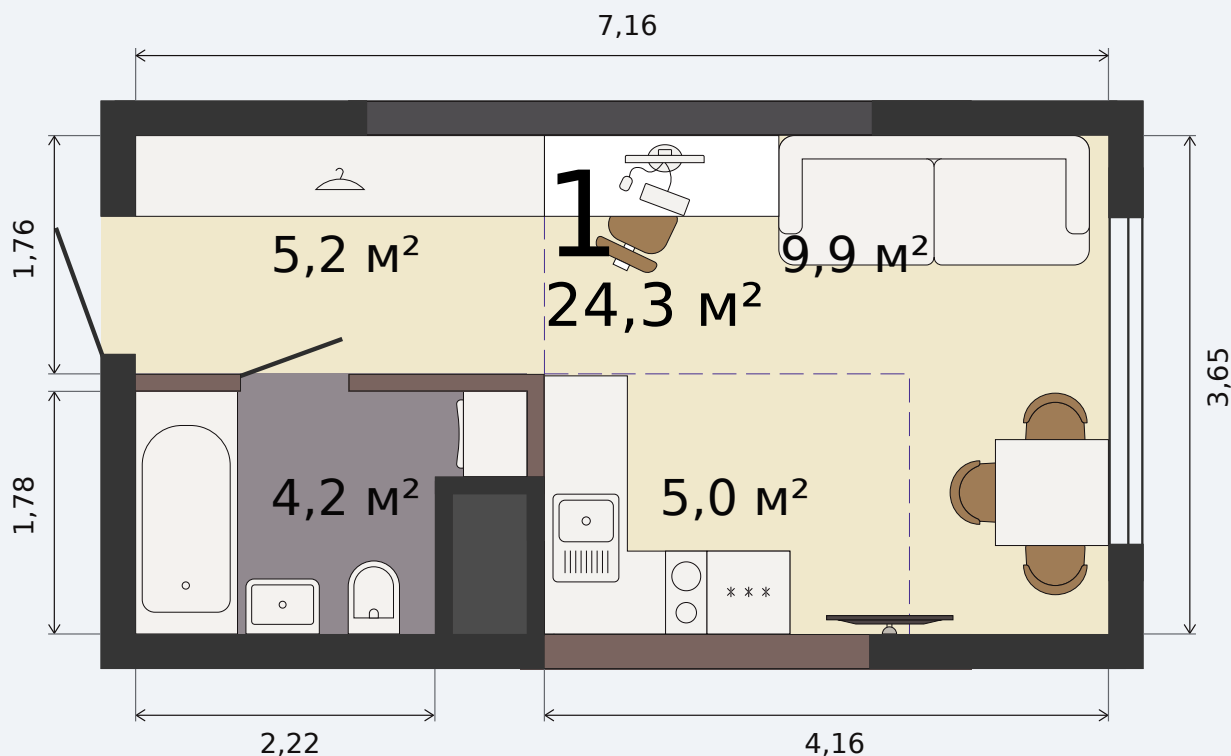

Квартира-студия

Парк Культуры, 1 дом, 1 секция, кв. № 136

Эта планировка на сайте

24,3 м²

площадь

9 из 32

этаж

Под чистовую

отделка

3 732 845 ₹ -17%

~~4 524 660 ₹~~ при полной оплате

от 16 234 ₹/мес

в ипотеку

1 квартал 2028

срок сдачи

Екатеринбург, ул. Попова, 18
+7 (343) 28 686 61