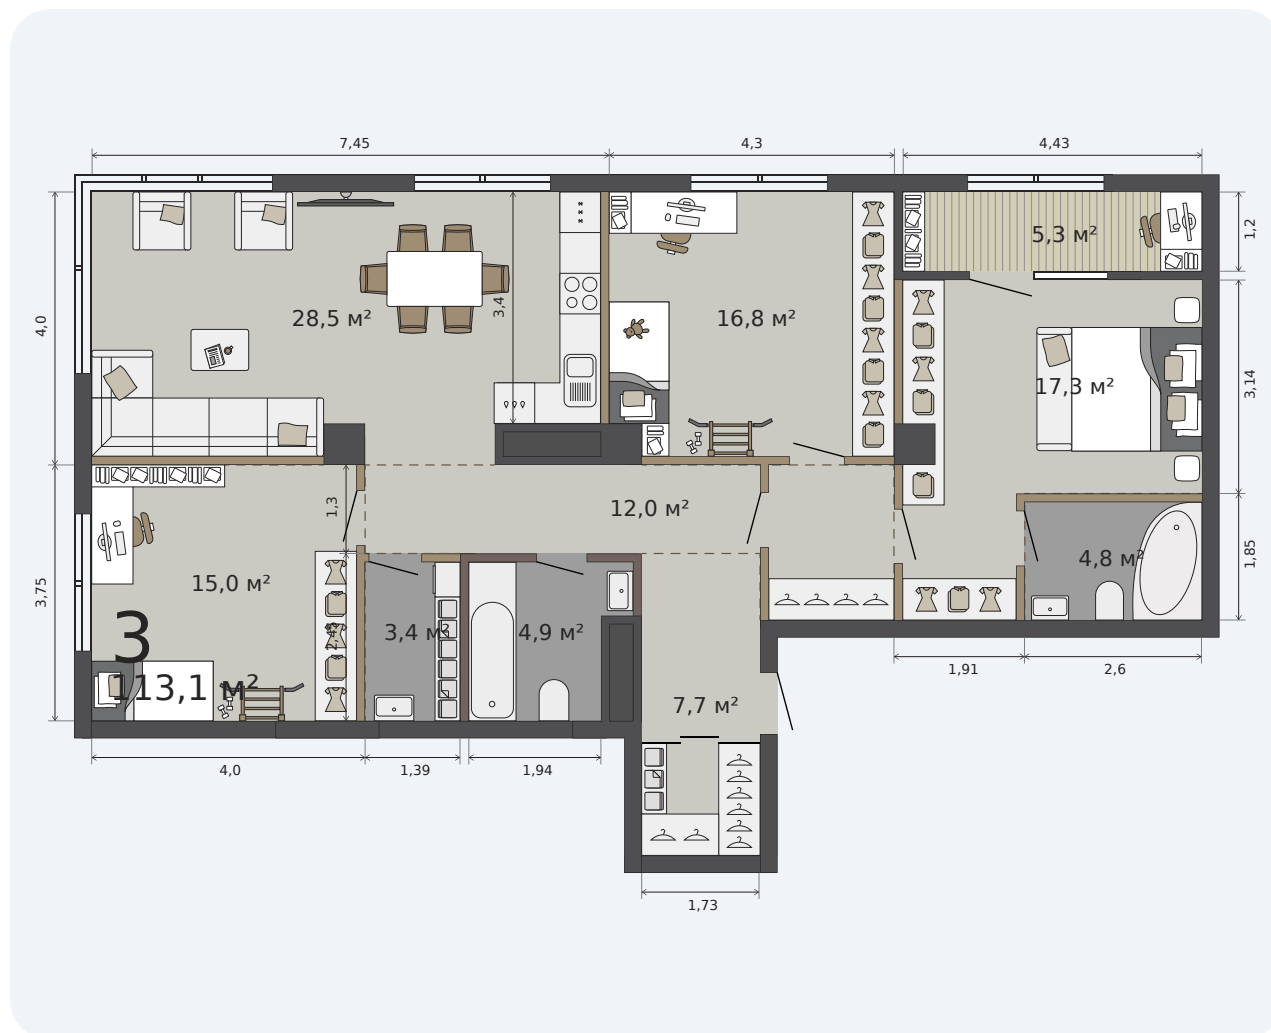

Квартира с кухней-гостиной и тремя комнатами

Ленина 8, 4 дом, кв. № 65

Эта планировка на сайте

113,1 м²

площадь

12 из 28

этаж

Под чистовую