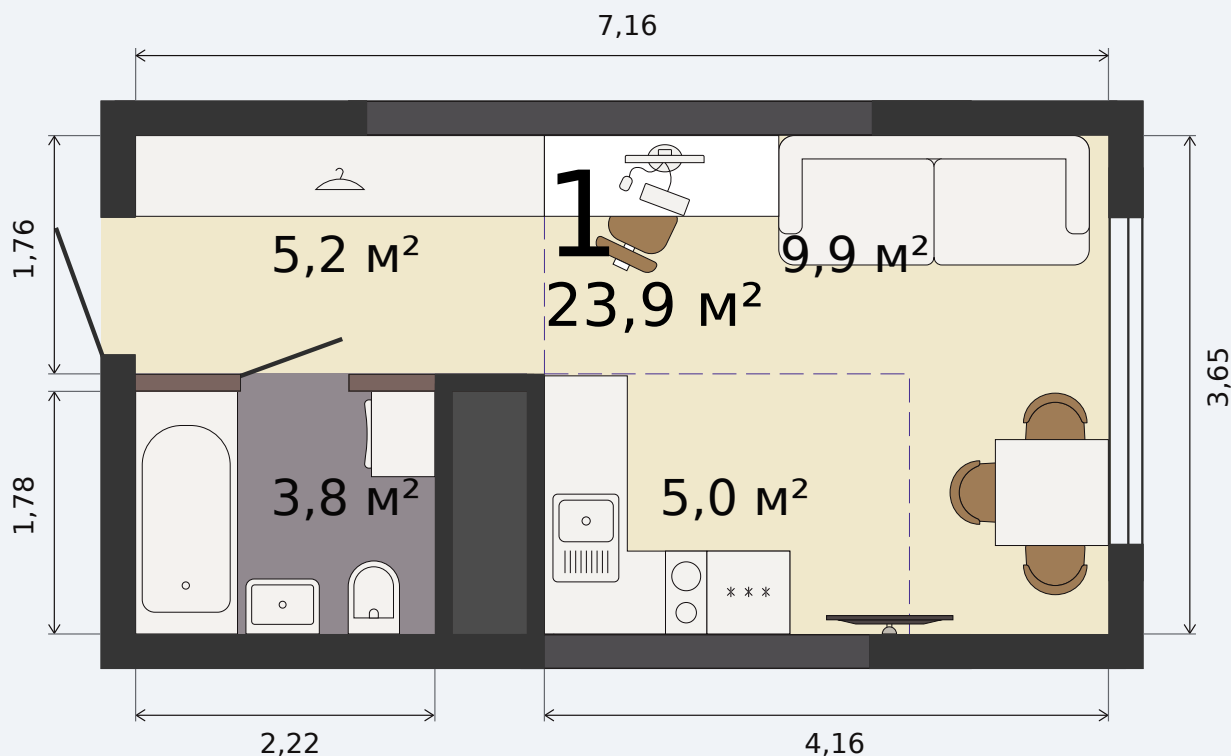

Квартира-студия

Парк Культуры, 1 дом, 1 секция, кв. № 370

Эта планировка на сайте

23,9 м²

площадь

22 из 32

этаж

Под чистовую

отделка

3 918 560 ₹ -15%

~~4 610 071 ₹~~ при полной оплате

от 16 540 ₹/мес

в ипотеку

1 квартал 2028

срок сдачи

Екатеринбург, ул. Попова, 18
+7 (343) 28 686 61