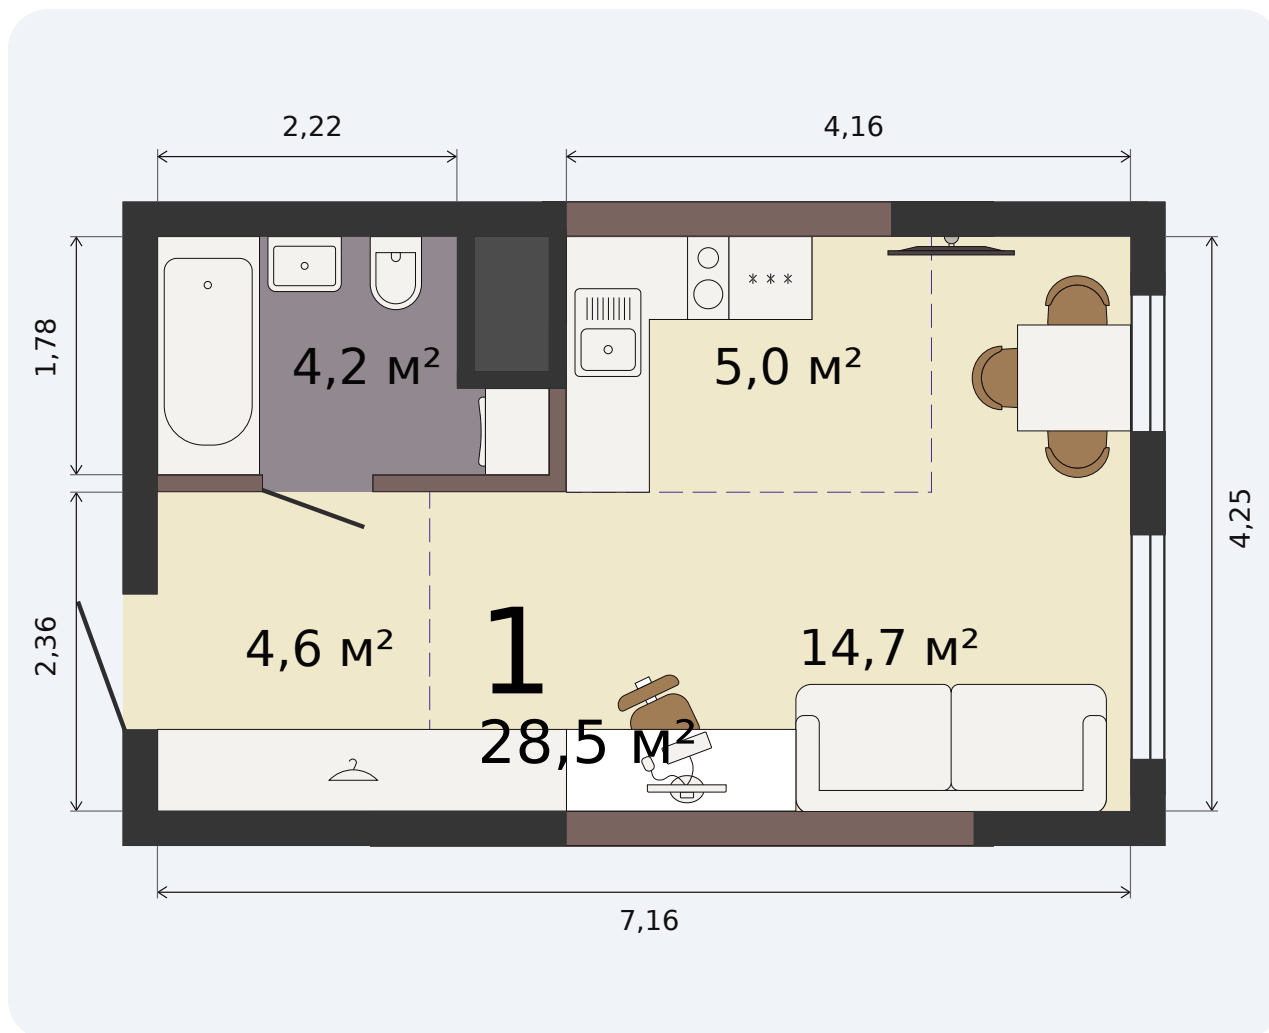

Квартира-студия

Парк Культуры, 1 дом, 1 секция, кв. № 137

Эта планировка на сайте

28,5 м²

площадь

9 из 32

этаж

Под чистовую

отделка

4 510 695 ₹ -15%

~~5 306 700 ₹~~ при полной оплате

от 19 040 ₹/мес

в ипотеку

1 квартал 2028

срок сдачи

Екатеринбург, ул. Попова, 18
+7 (343) 28 686 61