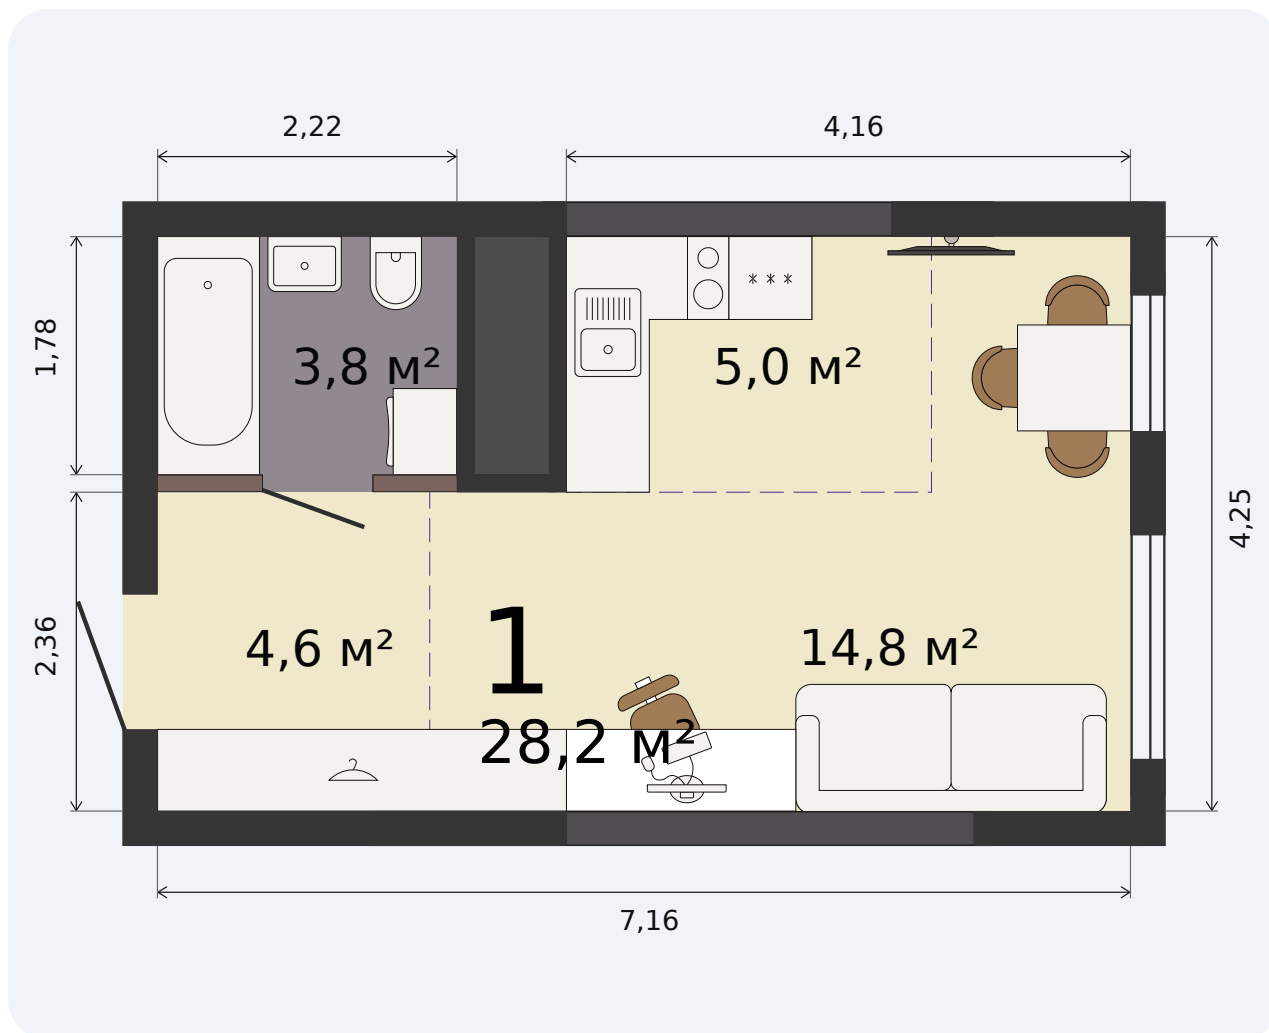

# Квартира-студия

Парк Культуры, 1 дом, 1 секция, кв. № 335

Эта планировка на сайте

**28,2 м²**

площадь

20 из 32

этаж

Под чистовую

отделка

**4 596 967 ₹** -15%

~~5 408 196 ₹~~ при полной оплате

от 19 404 ₹/мес

в ипотеку

1 квартал 2028

срок сдачи

Екатеринбург, ул. Попова, 18  
+7 (343) 28 686 61