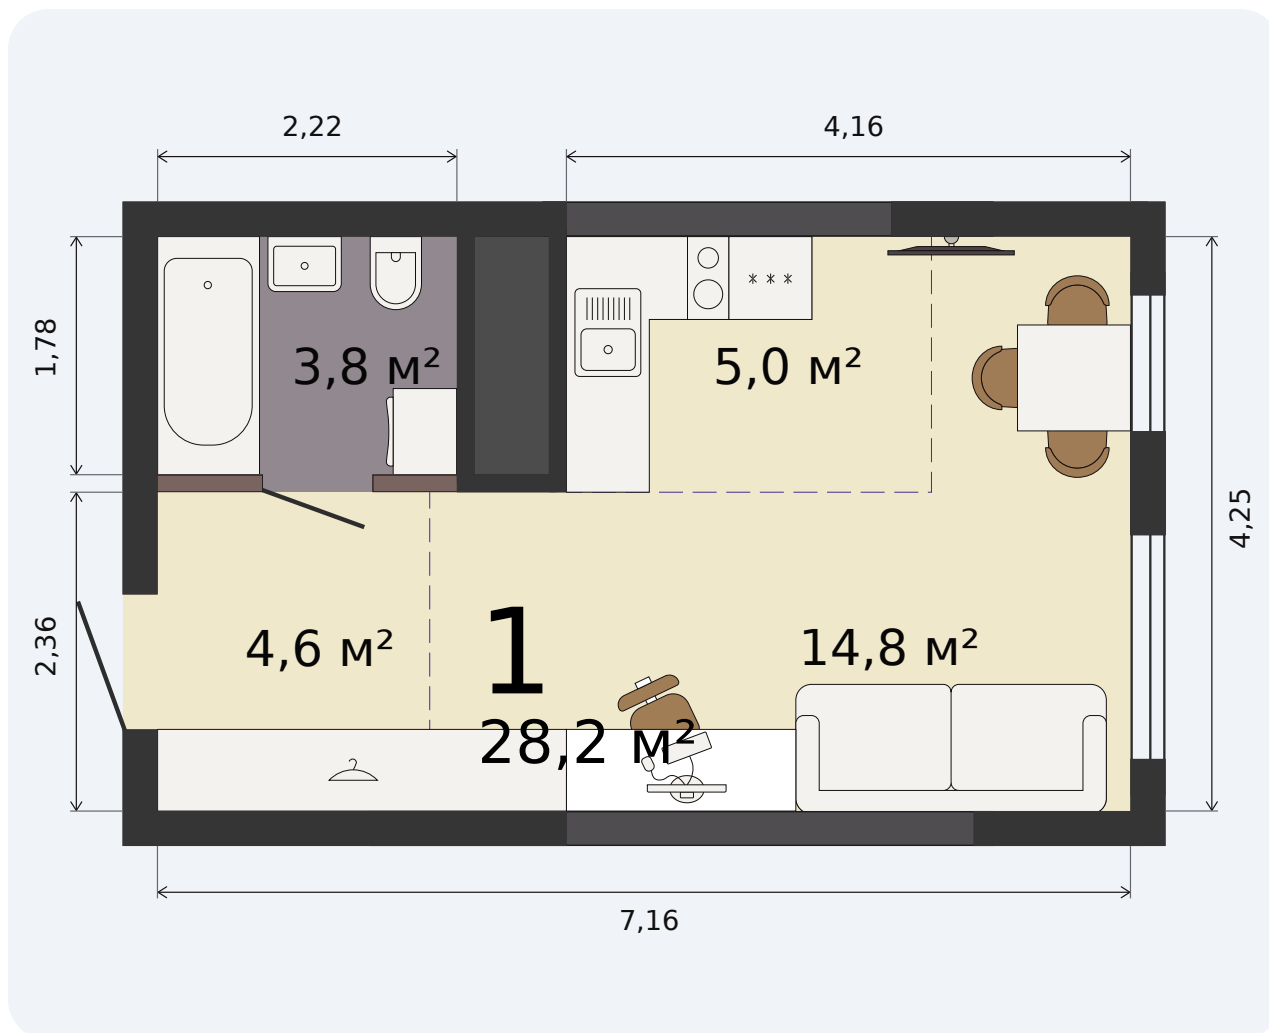

Квартира-студия

Парк Культуры, 1 дом, 1 секция, кв. № 479

Эта планировка на сайте

28,2 м²

площадь

28 из 32

этаж

Под чистовую

отделка

4 338 655 ₹ -30%

~~6 198 078 ₹~~ при полной оплате

от 20 784 ₹/мес

в ипотеку

1 квартал 2028

срок сдачи

Екатеринбург, ул. Попова, 18
+7 (343) 28 686 61