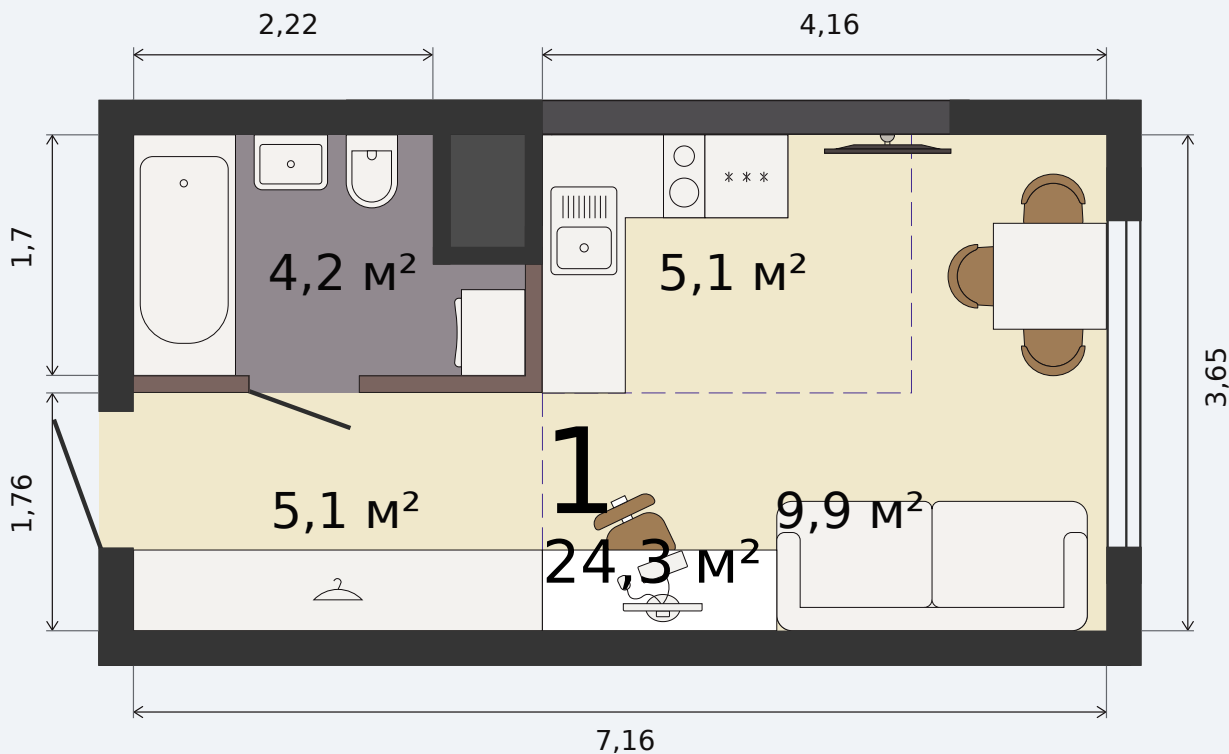

# Квартира-студия

Парк Культуры, 1 дом, 1 секция, кв. № 12

Эта планировка на сайте

**24,3 м<sup>2</sup>**

площадь

**2 из 32**

этаж

**Под чистовую**