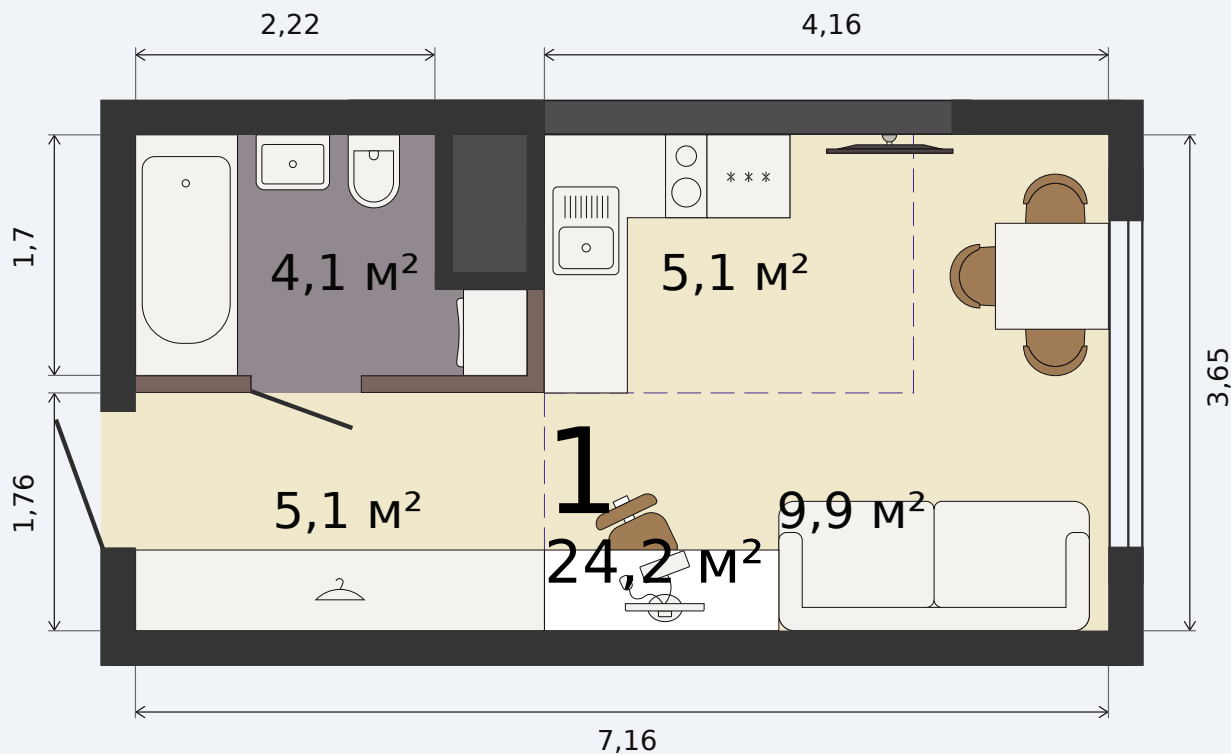

# Квартира-студия

Парк Культуры, 1 дом, 1 секция, кв. № 30

Эта планировка на сайте

**24,2 м²**

площадь

**3 из 32**

этаж

**Под чистовую**

отделка

**3 653 595 ₹** -17%

~~4 428 600 ₹~~ при полной оплате

**от 15 889 ₹/мес**

в ипотеку

**1 квартал 2028**

срок сдачи

Екатеринбург, ул. Попова, 18  
**+7 (343) 28 686 61**