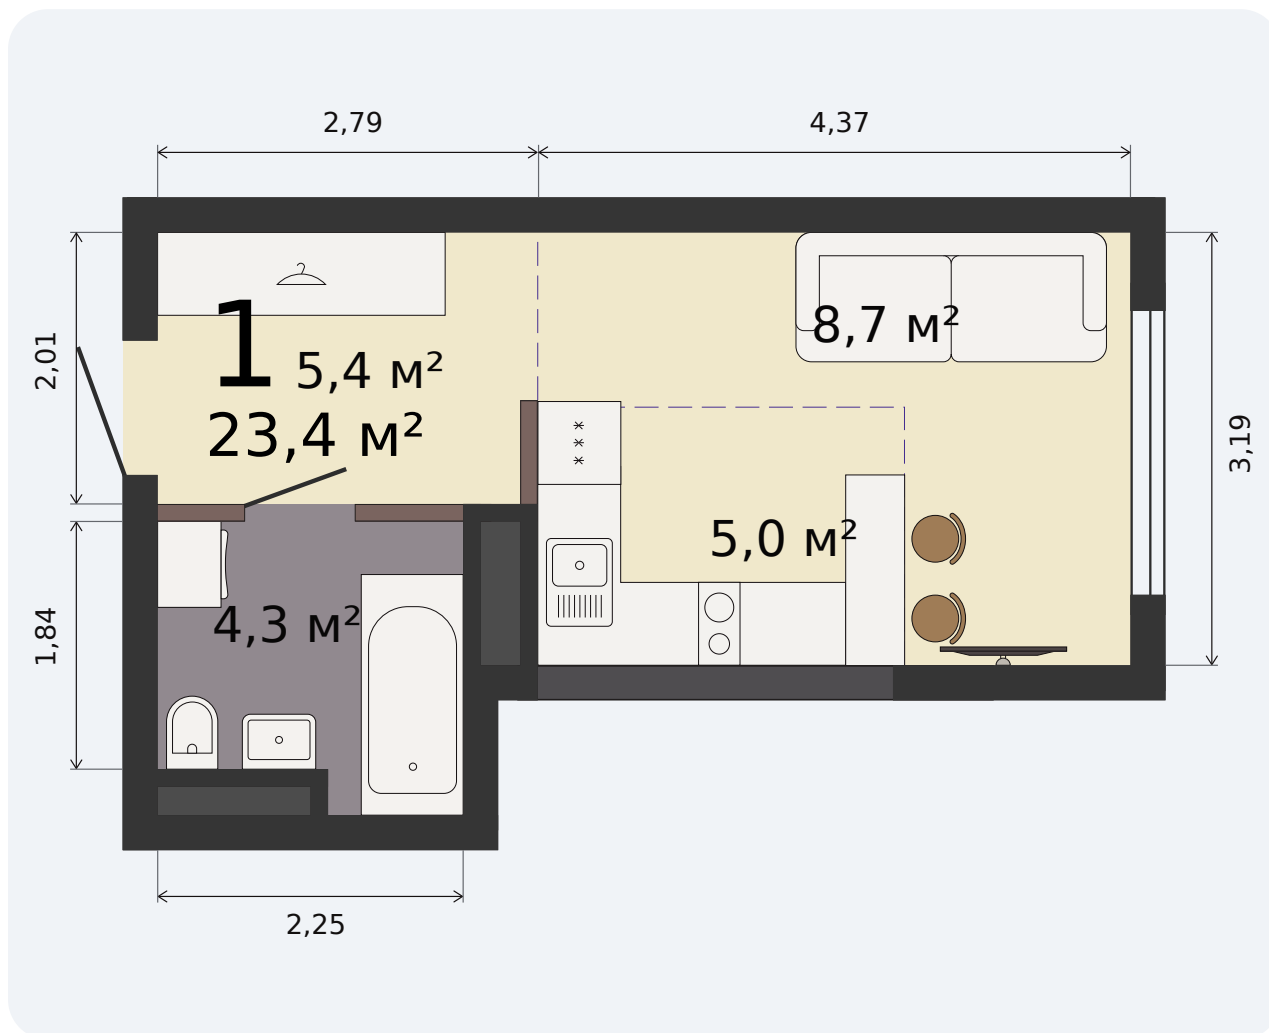

Квартира-студия

Парк Культуры, 1 дом, 1 секция, кв. № 139

Эта
планировка
на сайте

23,4 м²

площадь

9 из 32

этаж

Под чистовую

отделка

3 681 440 ₹ -15%

~~4 331 106 ₹~~ при полной оплате

от 15 539 ₹/мес

в ипотеку

1 квартал 2028

срок сдачи

Екатеринбург, ул. Попова, 18
+7 (343) 28 686 61