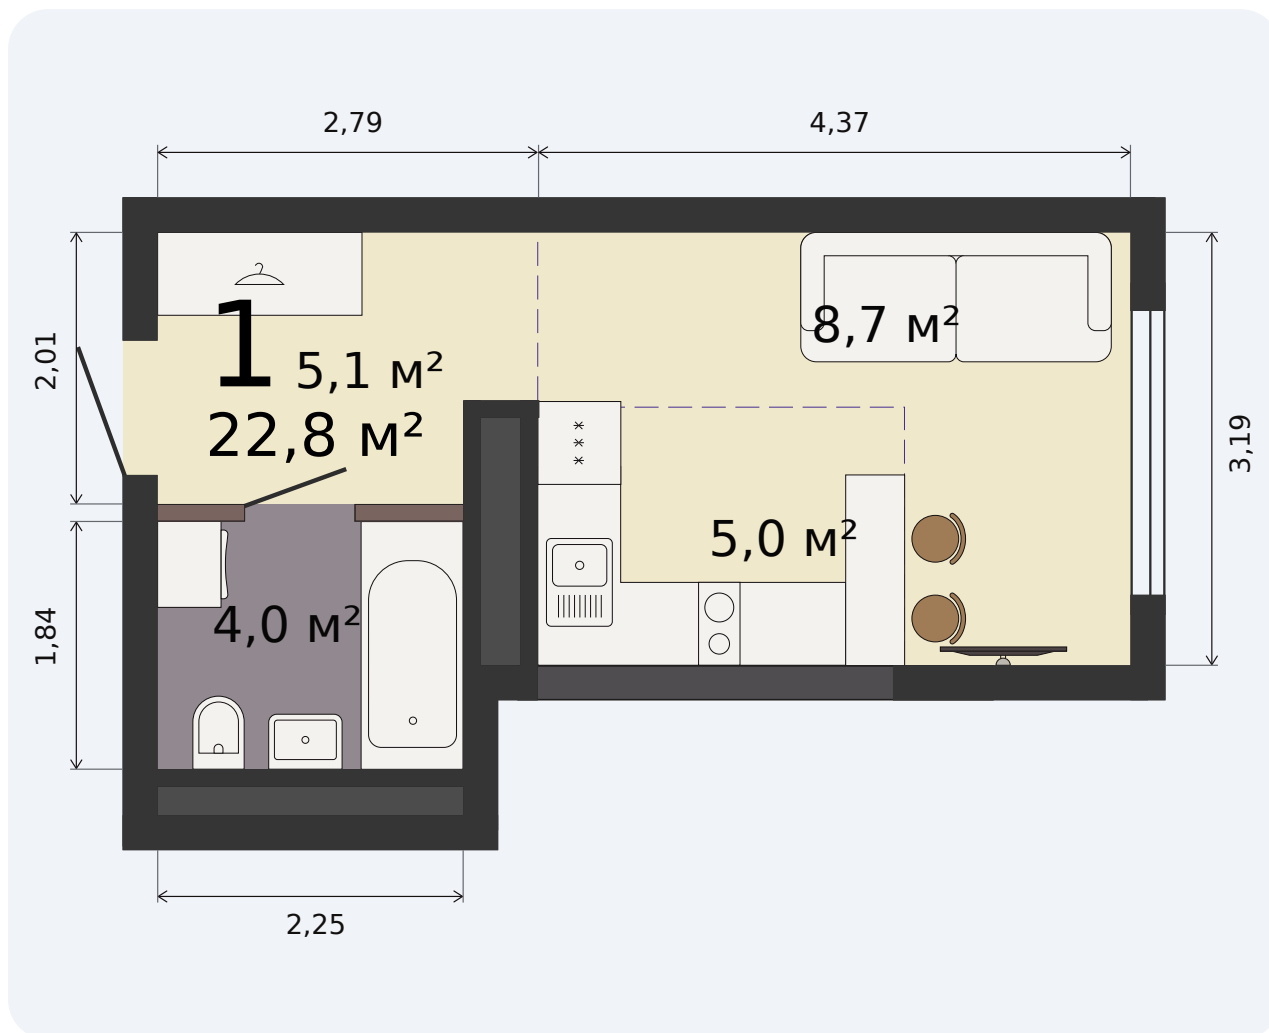

# Квартира-студия

Парк Культуры, 1 дом, 1 секция, кв. № 337

Эта планировка на сайте

**22,8 м<sup>2</sup>**

площадь

20 из 32

этаж

Под чистовую

отделка

**3 695 088 ₹** -15%

~~4 347 162 ₹~~ при полной оплате

от 15 597 ₹/мес

в ипотеку

1 квартал 2028

срок сдачи

Екатеринбург, ул. Попова, 18  
+7 (343) 28 686 61