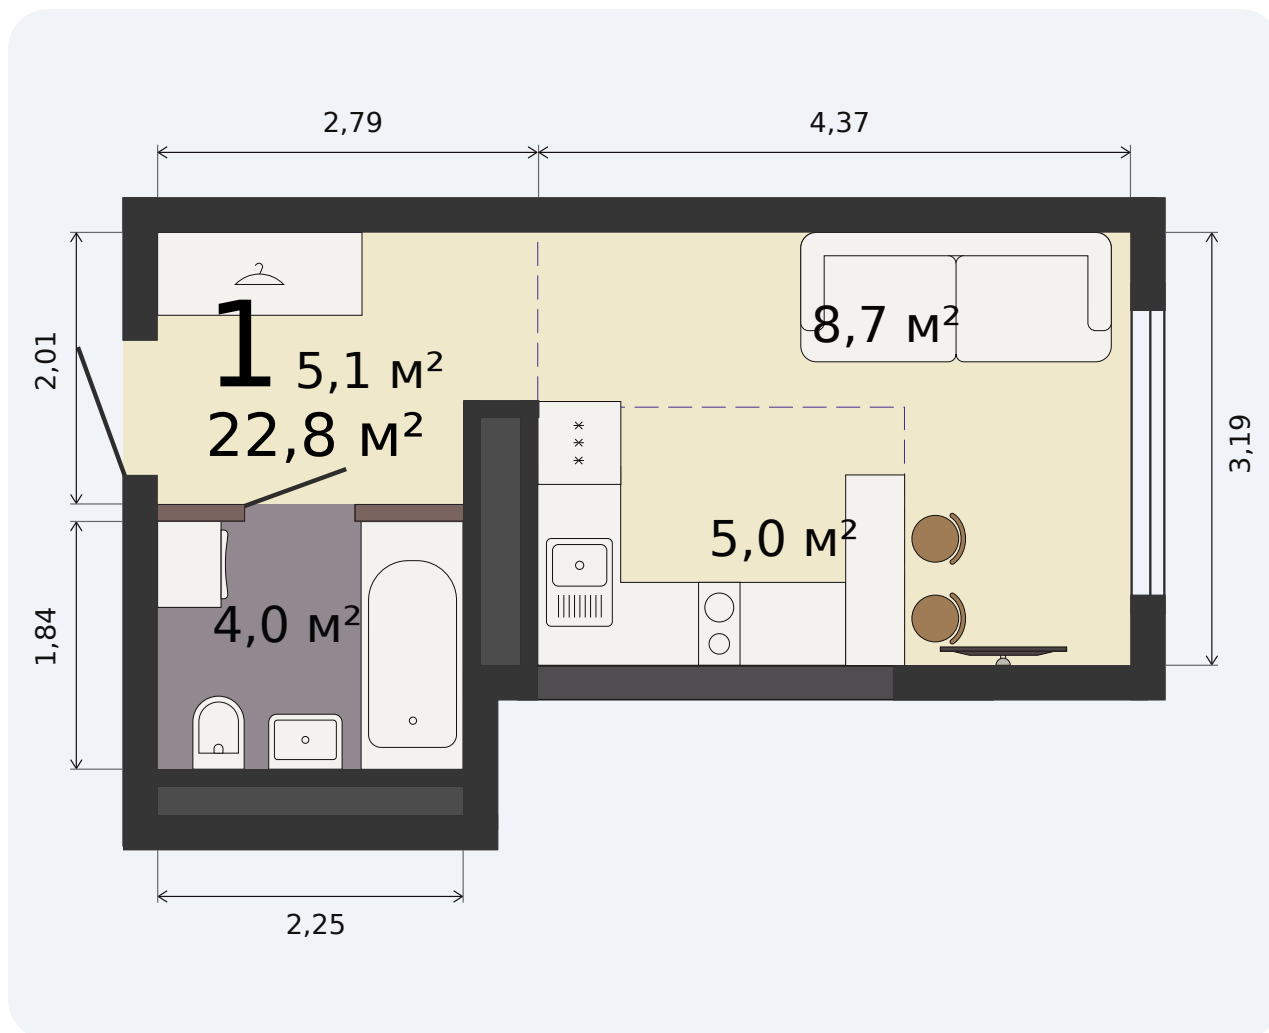

# Квартира-студия

Парк Культуры, 1 дом, 1 секция, кв. № 355

Эта планировка на сайте

**22,8 м<sup>2</sup>**

площадь

21 из 32

этаж

Под чистовую

отделка

**3 701 580 ₹** -15%

~~4 354 800 ₹~~ при полной оплате

от 15 624 ₹/мес

в ипотеку

1 квартал 2028

срок сдачи

Екатеринбург, ул. Попова, 18  
+7 (343) 28 686 61