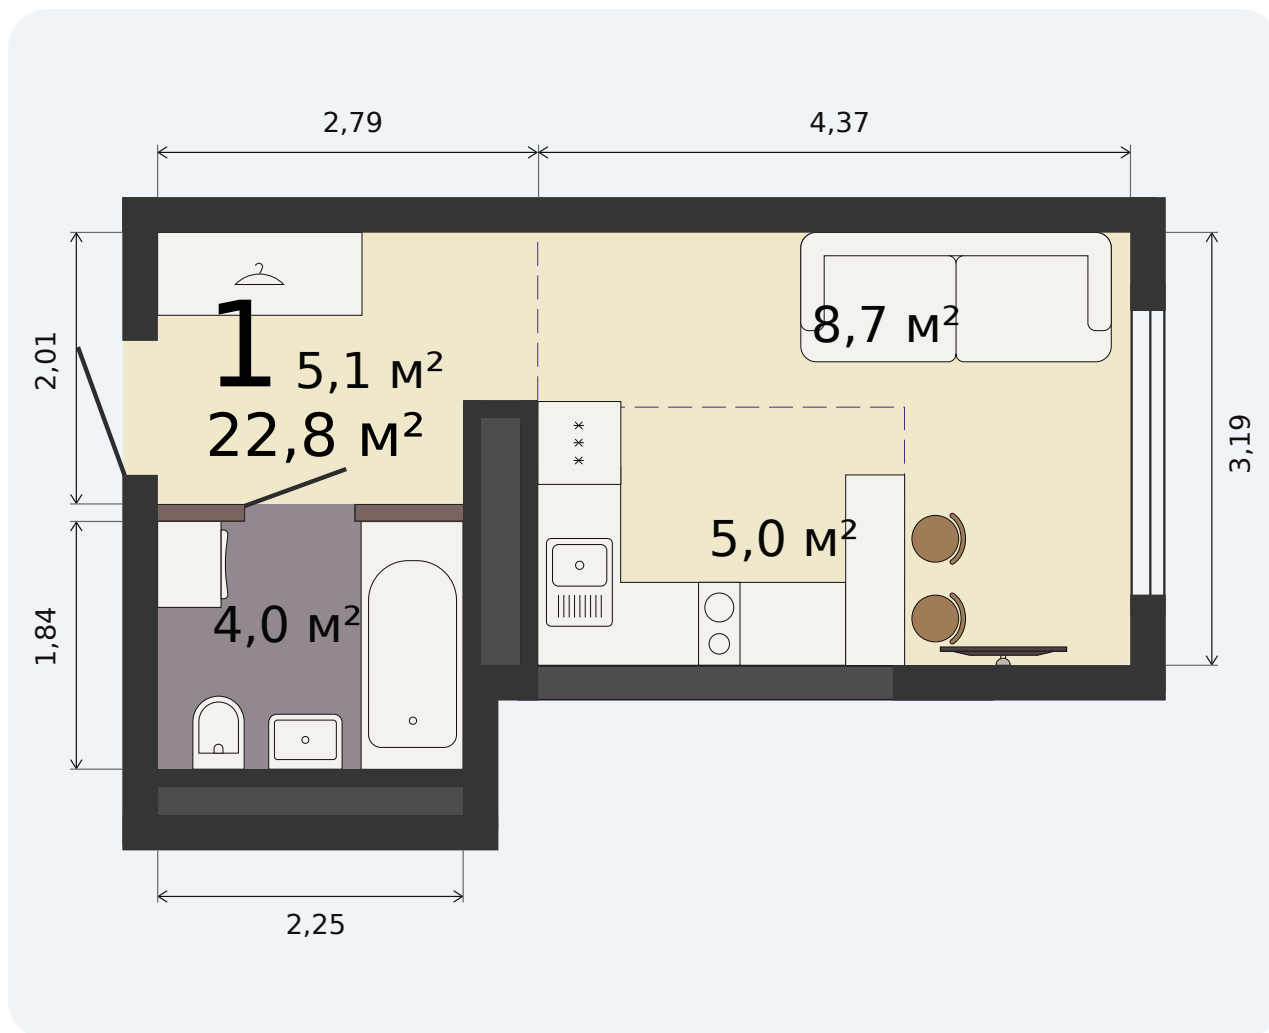

Квартира-студия

Парк Культуры, 1 дом, 1 секция, кв. № 373

Эта планировка на сайте

22,8 м²

площадь

22 из 32

этаж

Под чистовую

отделка

3 716 696 ₹ -15%

~~4 372 584 ₹~~ при полной оплате

от 15 688 ₹/мес

в ипотеку

1 квартал 2028

срок сдачи

Екатеринбург, ул. Попова, 18
+7 (343) 28 686 61