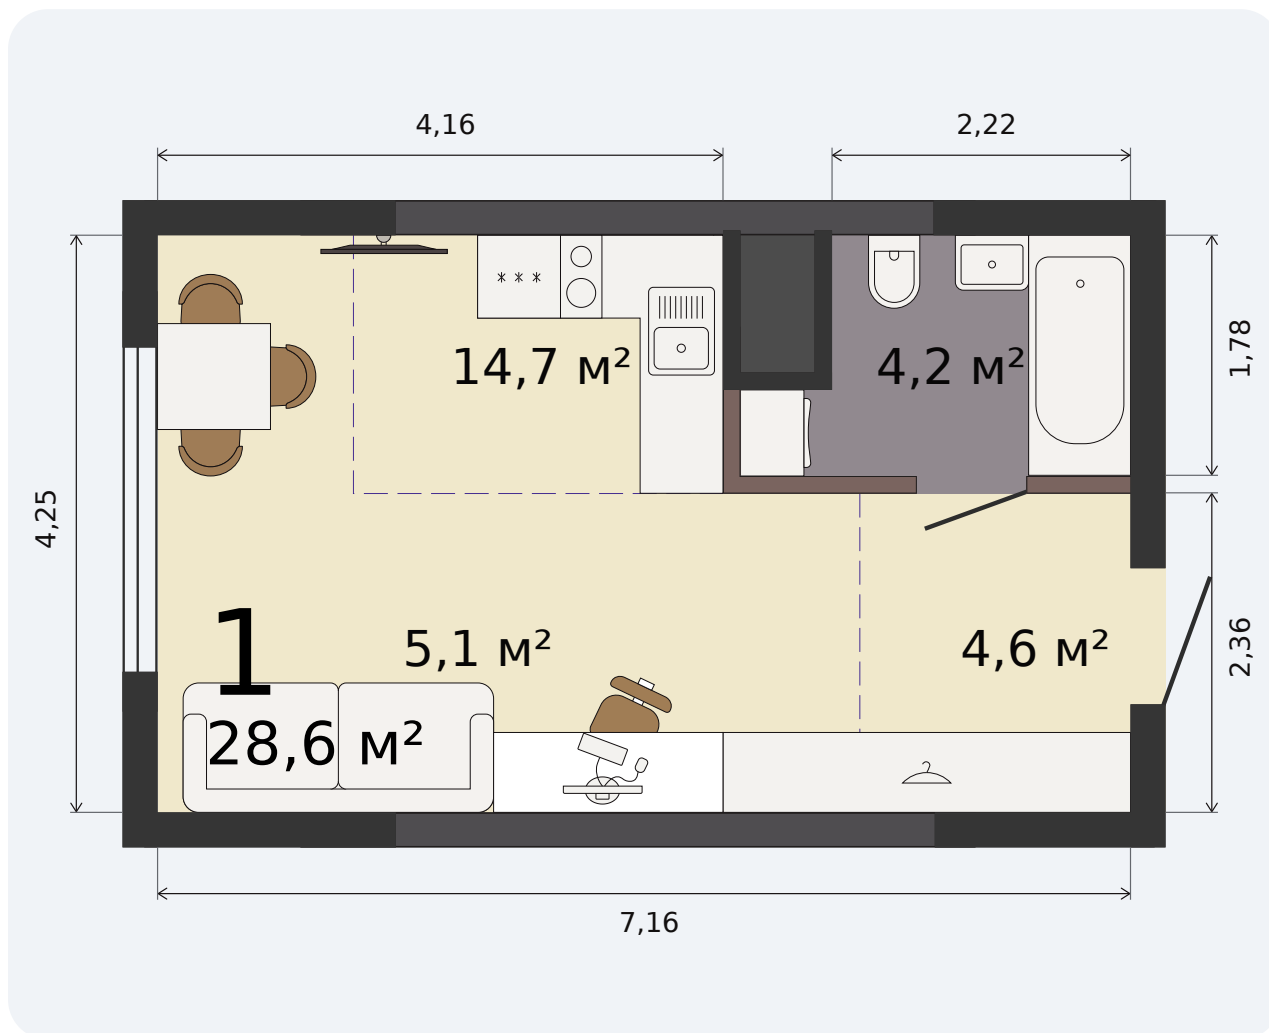

Квартира-студия

Парк Культуры, 1 дом, 1 секция, кв. № 36

Эта планировка на сайте

28,6 м²

площадь

3 из 32

этаж

Под чистовую

отделка

4 473 040 ₹ -15%

~~5 262 400 ₹~~ при полной оплате

от 18 881 ₹/мес

в ипотеку

1 квартал 2028

срок сдачи

Екатеринбург, ул. Попова, 18
+7 (343) 28 686 61