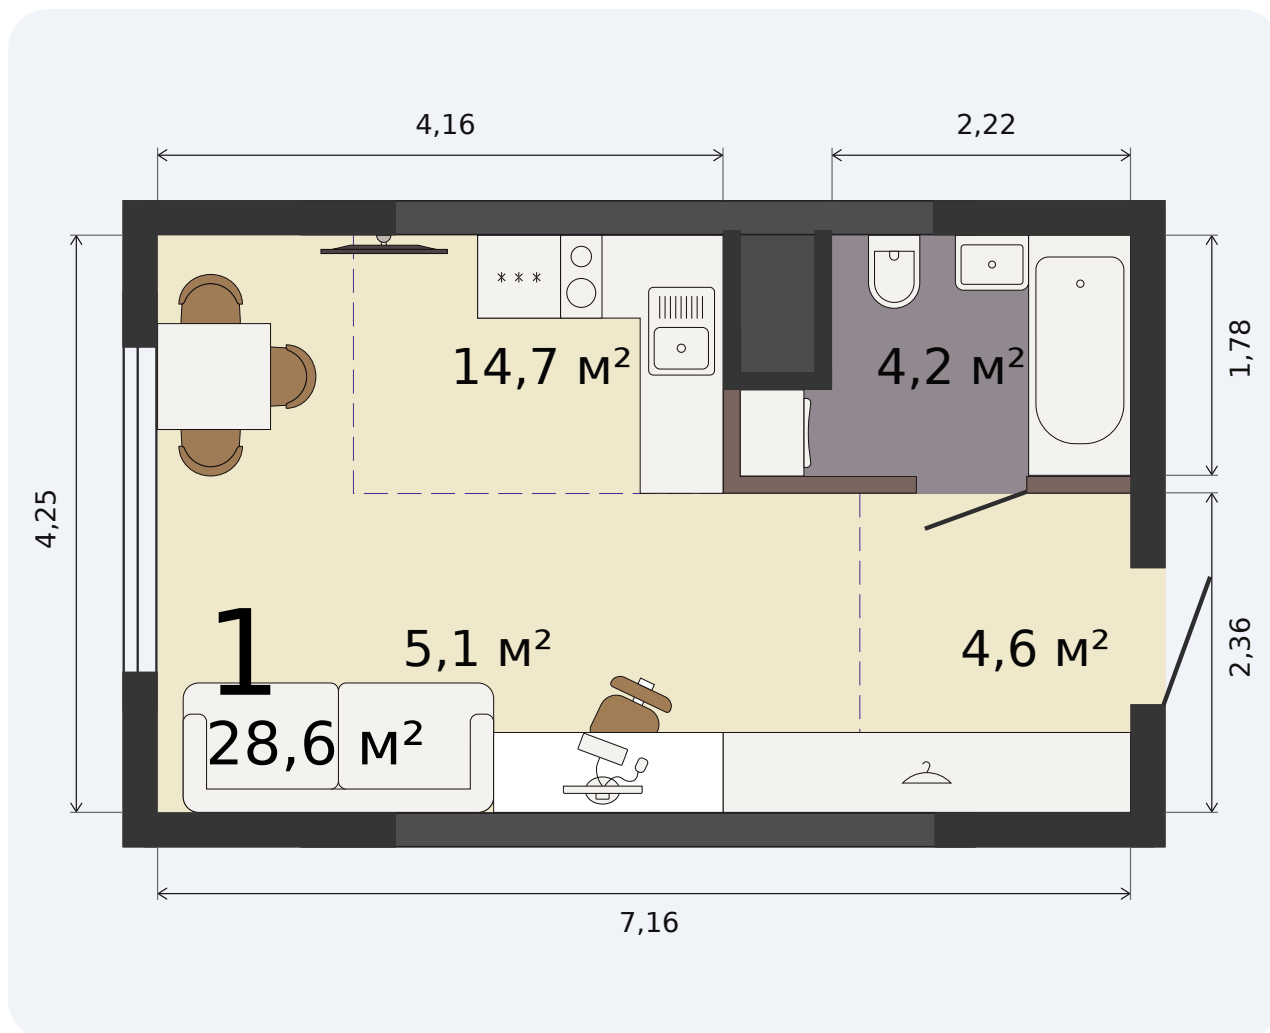

Квартира-студия

Парк Культуры, 1 дом, 1 секция, кв. № 144

Эта планировка на сайте

28,6 м²

площадь

9 из 32

этаж

Под чистовую

отделка

4 553 749 ₹ -15%

~~5 357 352 ₹~~ при полной оплате

от 19 221 ₹/мес

в ипотеку

1 квартал 2028

срок сдачи

Екатеринбург, ул. Попова, 18
+7 (343) 28 686 61