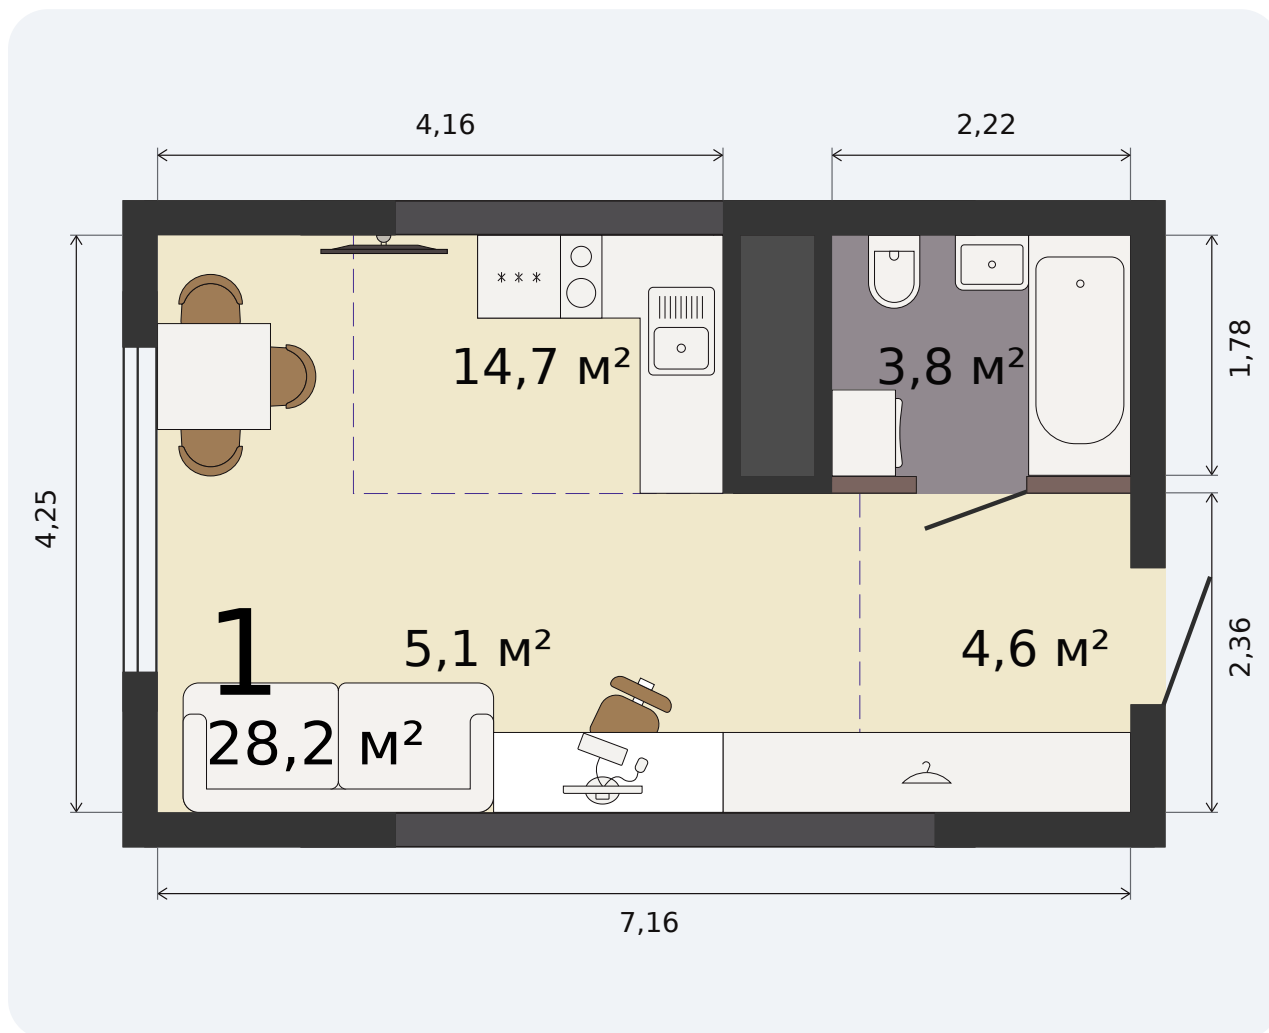

Квартира-студия

Парк Культуры, 1 дом, 1 секция, кв. № 342

Эта планировка на сайте

28,2 м²

площадь

20 из 32

этаж

Под чистовую

отделка

4 623 693 ₹ -15%

~~5 439 639 ₹~~ при полной оплате

от 19 517 ₹/мес

в ипотеку

1 квартал 2028

срок сдачи

Екатеринбург, ул. Попова, 18
+7 (343) 28 686 61