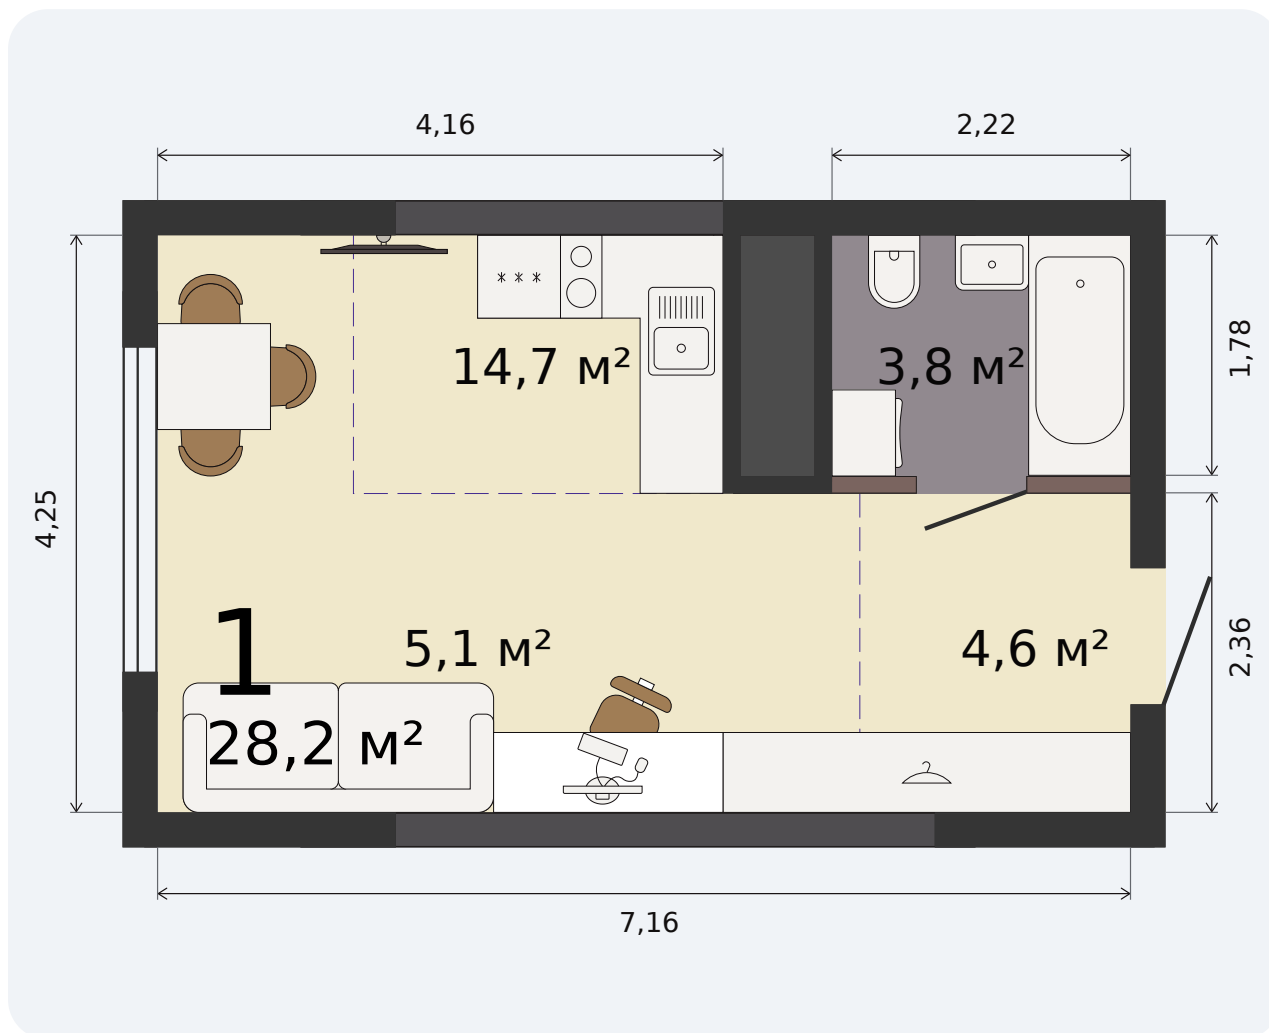

# Квартира-студия

Парк Культуры, 1 дом, 1 секция, кв. № 360

Эта планировка на сайте

**28,2 м<sup>2</sup>**

площадь

21 из 32

этаж

Под чистовую