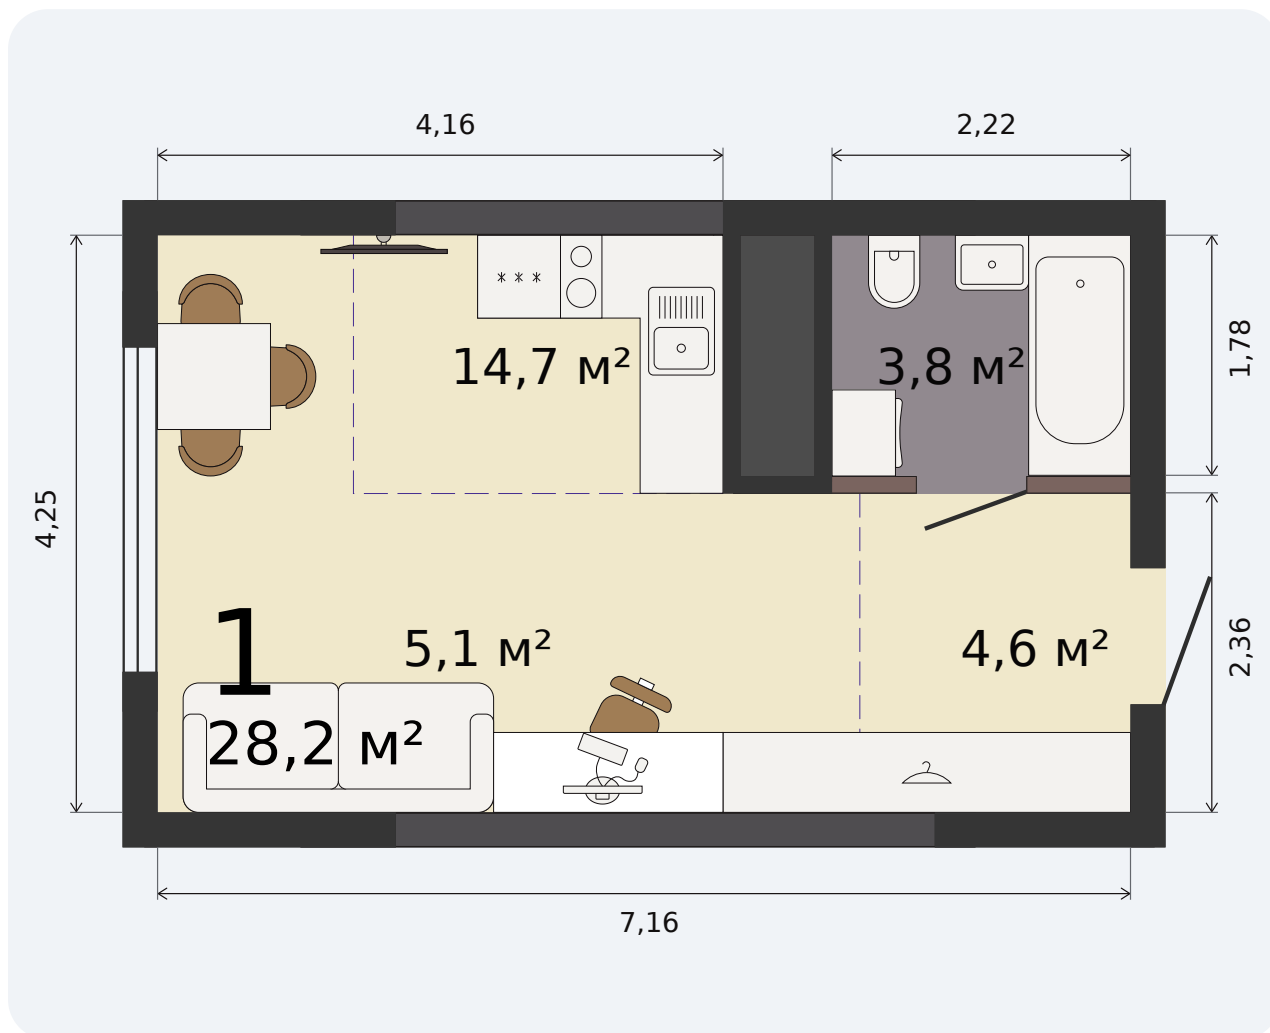

Квартира-студия

Парк Культуры, 1 дом, 1 секция, кв. № 378

Эта планировка на сайте

28,2 м²

площадь

22 из 32

этаж

Под чистовую

отделка

4 650 420 ₽ -15%

~~5 471 082~~ ₽ при полной оплате

от 19 630 ₽/мес

в ипотеку

1 квартал 2028

срок сдачи

Екатеринбург, ул. Попова, 18
+7 (343) 28 686 61