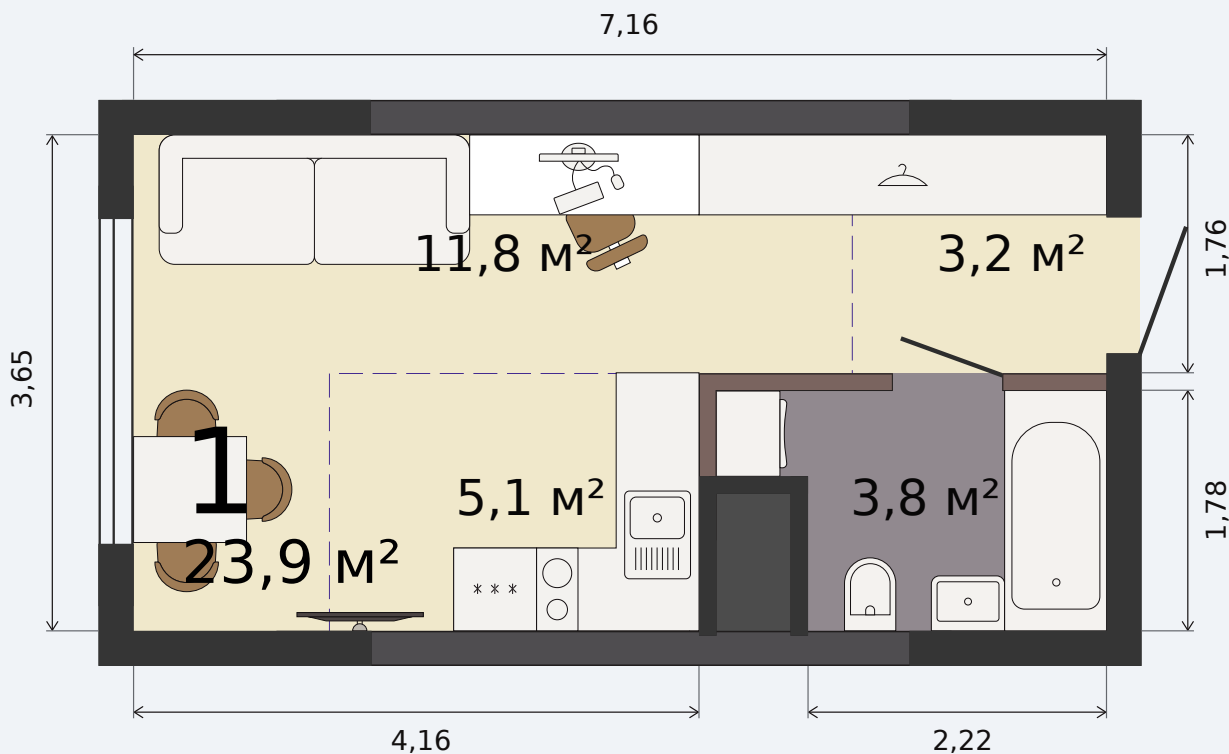

Квартира-студия

Парк Культуры, 1 дом, 1 секция, кв. № 343

Эта планировка на сайте

23,9 м²

площадь

20 из 32

этаж

Под чистовую

отделка

3 918 560 ₹ -15%

~~4 610 071 ₹~~ при полной оплате

от 16 540 ₹/мес

в ипотеку

1 квартал 2028

срок сдачи

Екатеринбург, ул. Попова, 18
+7 (343) 28 686 61