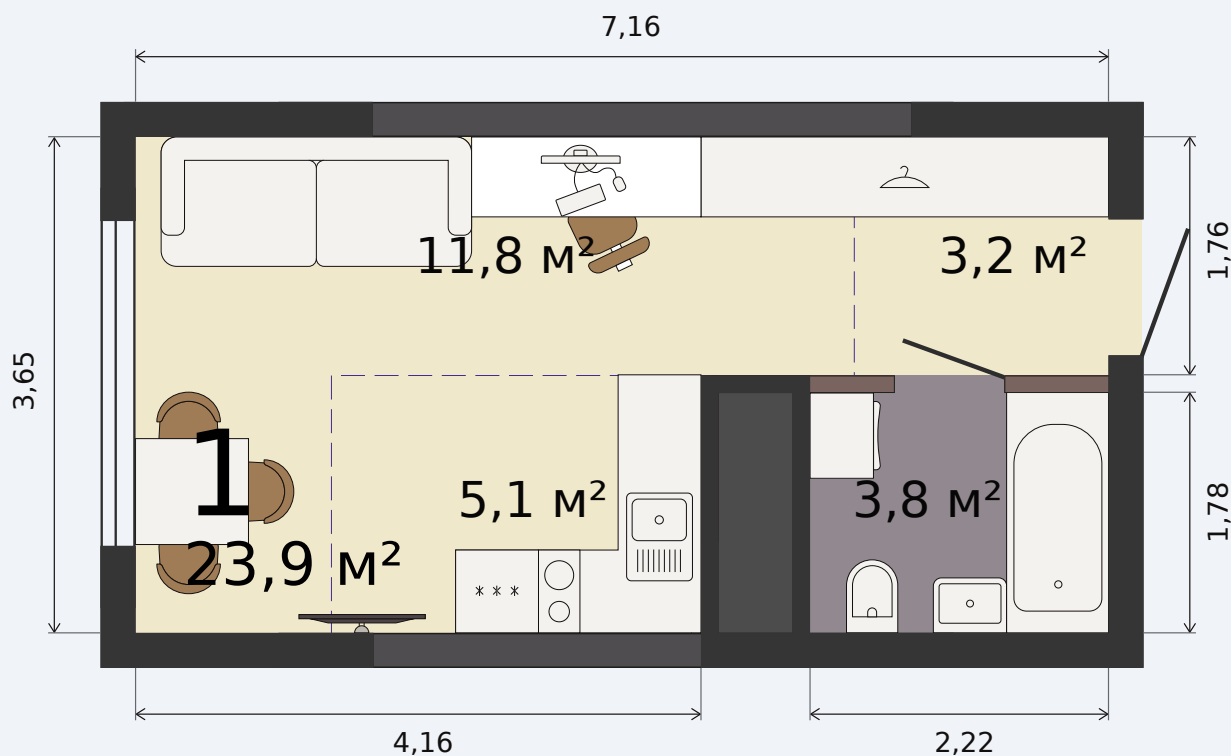

Квартира-студия

Парк Культуры, 1 дом, 1 секция, кв. № 361

Эта планировка на сайте

23,9 м²

площадь

21 из 32

этаж

Под чистовую

отделка

3 929 937 ₹ -15%

~~4 623 455 ₹~~ при полной оплате

от 16 588 ₹/мес

в ипотеку

1 квартал 2028

срок сдачи

Екатеринбург, ул. Попова, 18
+7 (343) 28 686 61