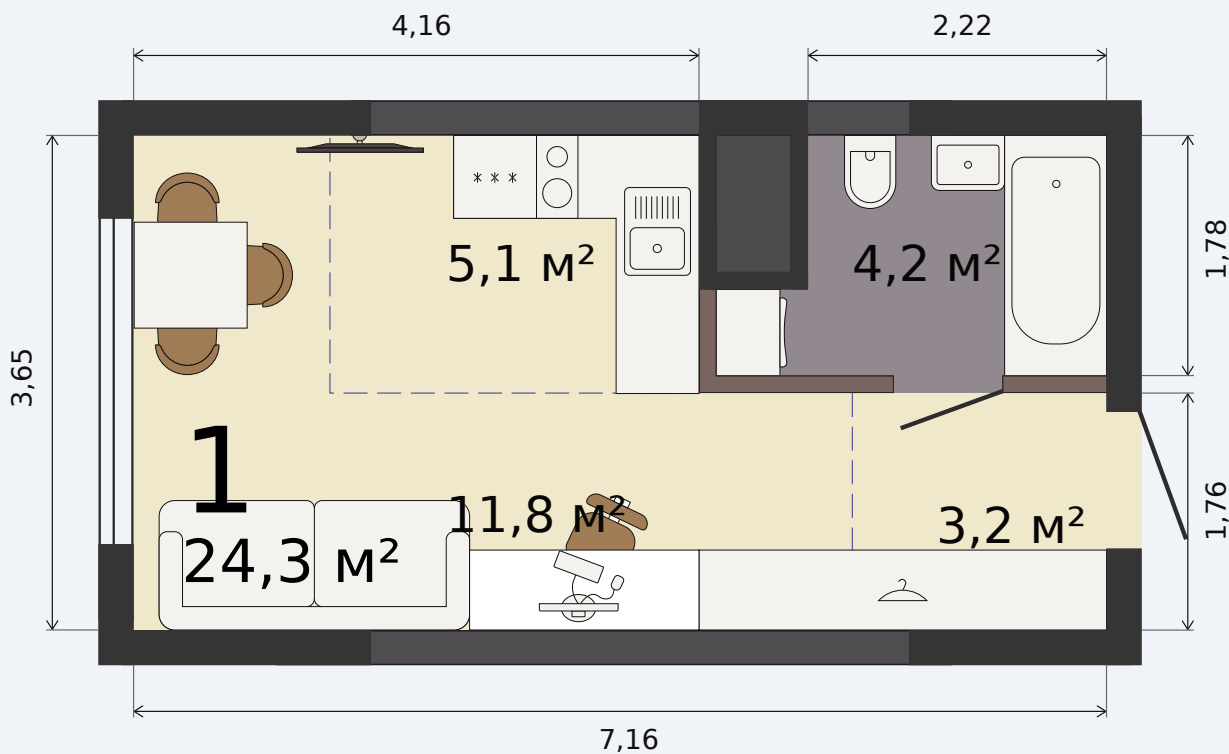

Квартира-студия

Парк Культуры, 1 дом, 1 секция, кв. № 38

Эта планировка на сайте

24,3 м²

площадь

3 из 32

этаж

Под чистовую

отделка

3 800 520 ₹ -15%

~~4 471 200 ₹~~ при полной оплате

от 16 042 ₹/мес

в ипотеку

1 квартал 2028

срок сдачи

Екатеринбург, ул. Попова, 18
+7 (343) 28 686 61