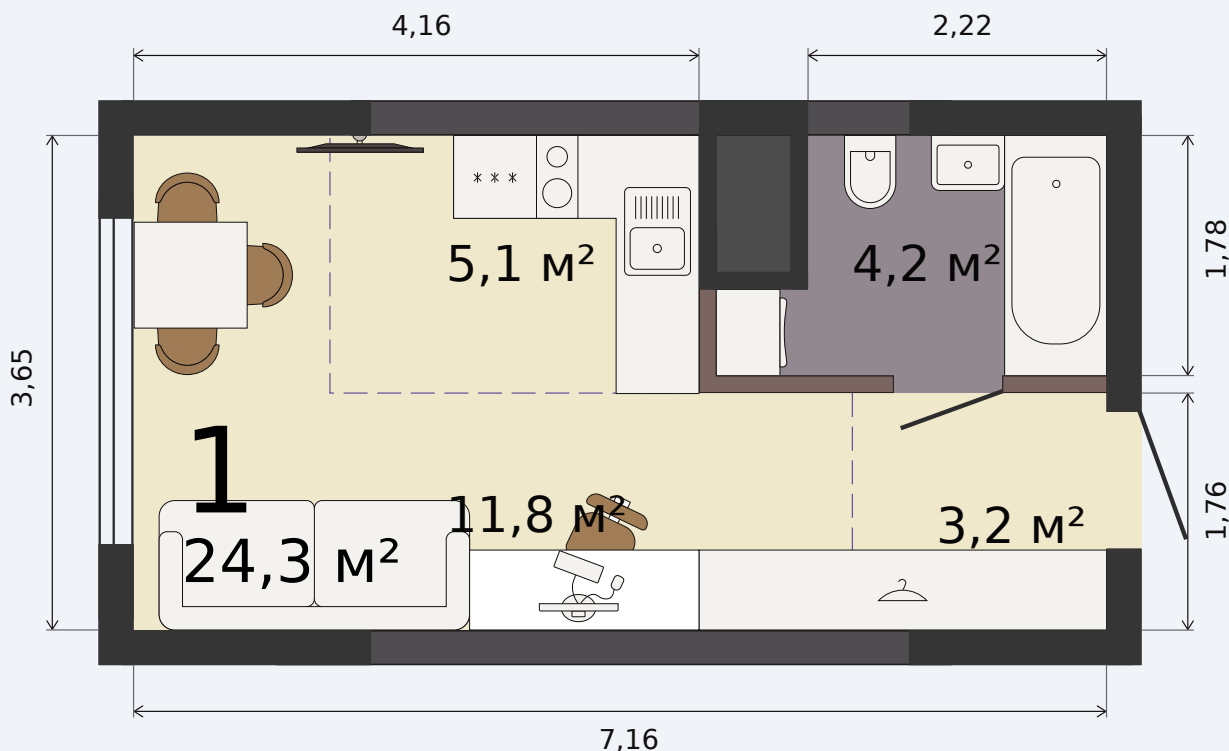

# Квартира-студия

Парк Культуры, 1 дом, 1 секция, кв. № 110

Эта планировка на сайте

**24,3 м<sup>2</sup>**

площадь

**7 из 32**

этаж

**Под чистовую**

отделка

**3 732 845 ₹** -17%

~~4 524 660 ₹~~ при полной оплате

**от 16 234 ₹/мес**

в ипотеку

**1 квартал 2028**

срок сдачи

Екатеринбург, ул. Попова, 18  
**+7 (343) 28 686 61**