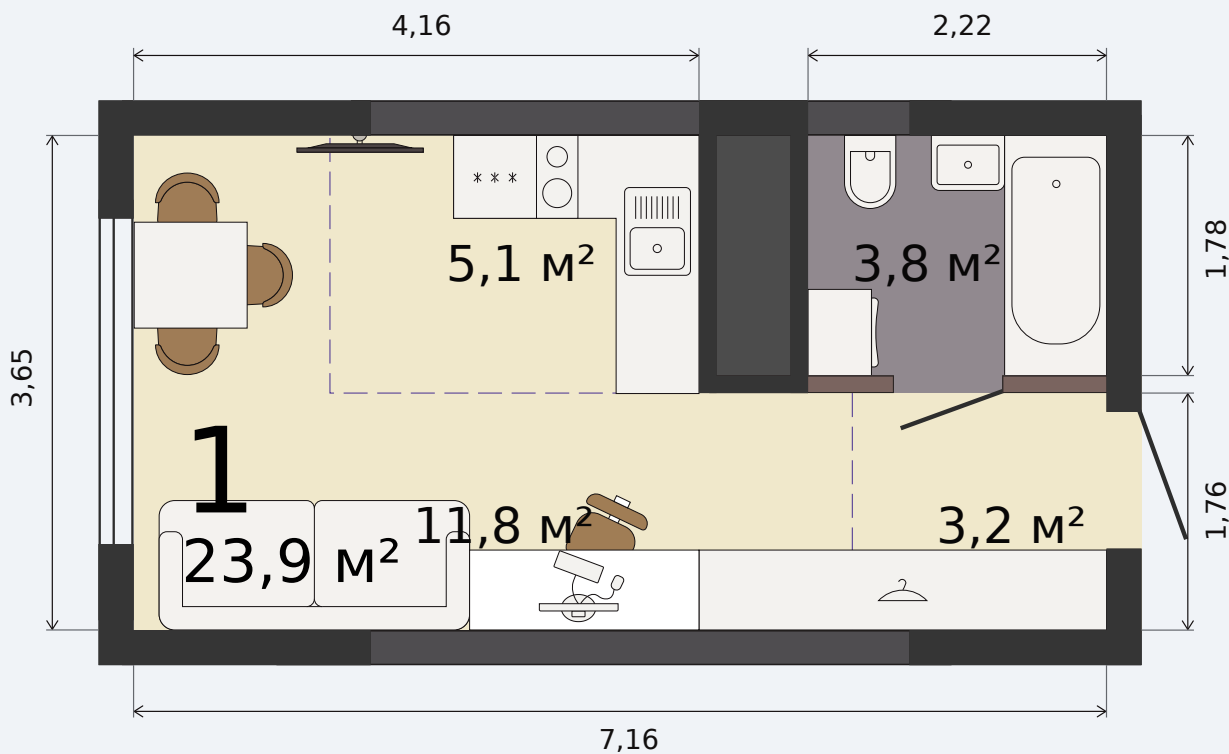

Квартира-студия

Парк Культуры, 1 дом, 1 секция, кв. № 344

Эта планировка на сайте

23,9 м²

площадь

20 из 32

этаж

Под чистовую

отделка

3 918 560 ₹ -15%

~~4 610 071 ₹~~ при полной оплате

от 16 540 ₹/мес

в ипотеку

1 квартал 2028

срок сдачи

Екатеринбург, ул. Попова, 18
+7 (343) 28 686 61