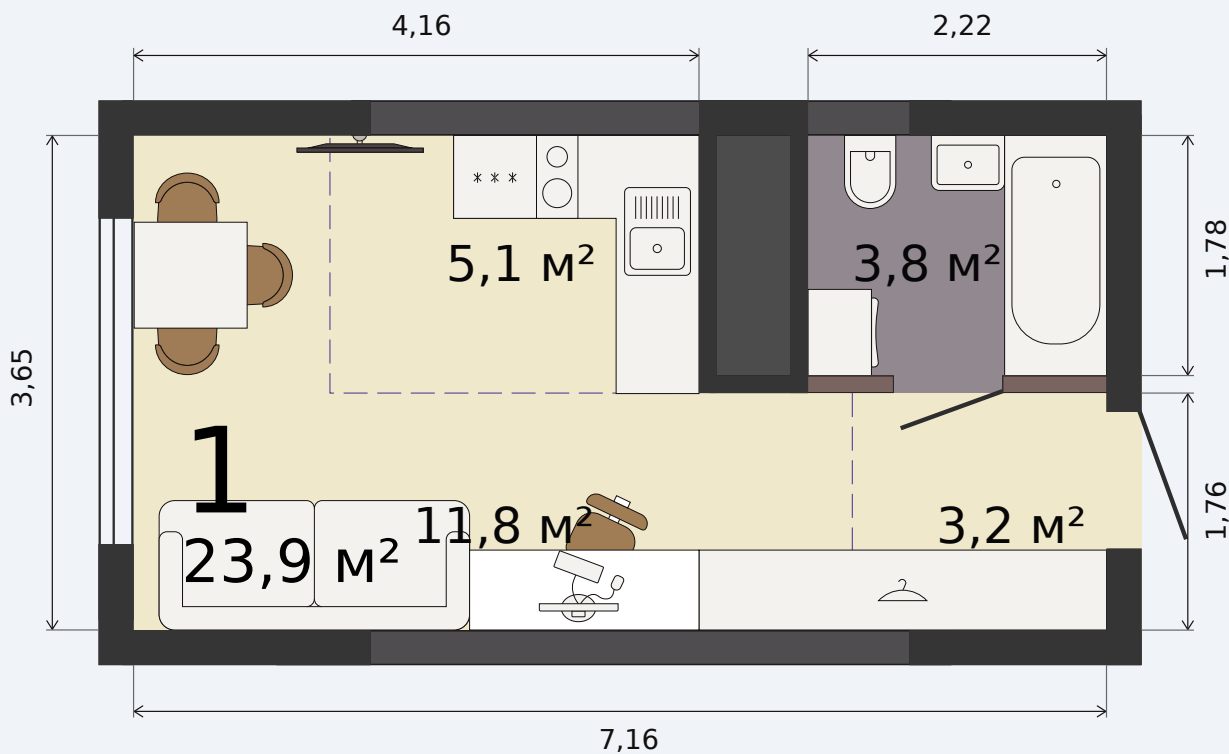

Квартира-студия

Парк Культуры, 1 дом, 1 секция, кв. № 362

Эта планировка на сайте

23,9 м²

площадь

21 из 32

этаж

Под чистовую

отделка

3 929 937 ₹ **-15%**

~~4 623 455 ₹~~ при полной оплате

от 16 588 ₹/мес

в ипотеку

1 квартал 2028

срок сдачи

Екатеринбург, ул. Попова, 18
+7 (343) 28 686 61