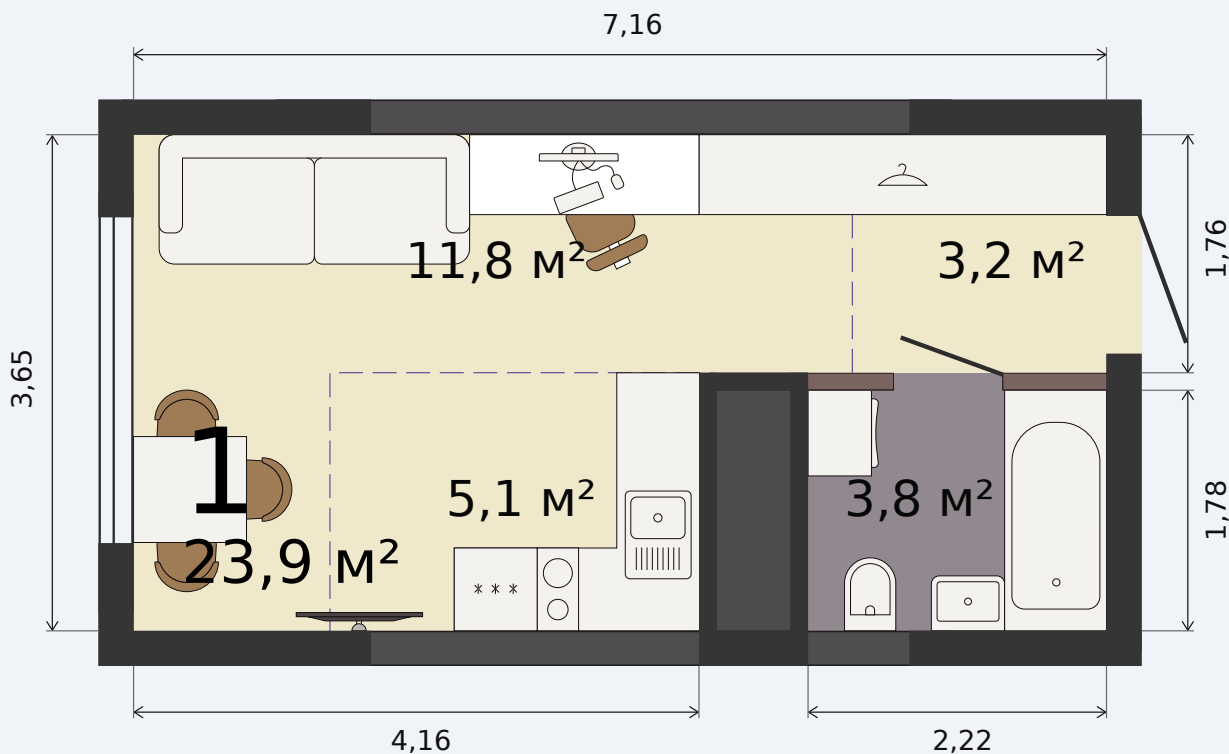

Квартира-студия

Парк Культуры, 1 дом, 1 секция, кв. № 345

Эта планировка на сайте

23,9 м²

площадь

20 из 32

этаж

Под чистовую

отделка

3 918 560 ₹ -15%

~~4 610 071 ₹~~ при полной оплате

от 16 540 ₹/мес

в ипотеку

1 квартал 2028

срок сдачи

Екатеринбург, ул. Попова, 18
+7 (343) 28 686 61