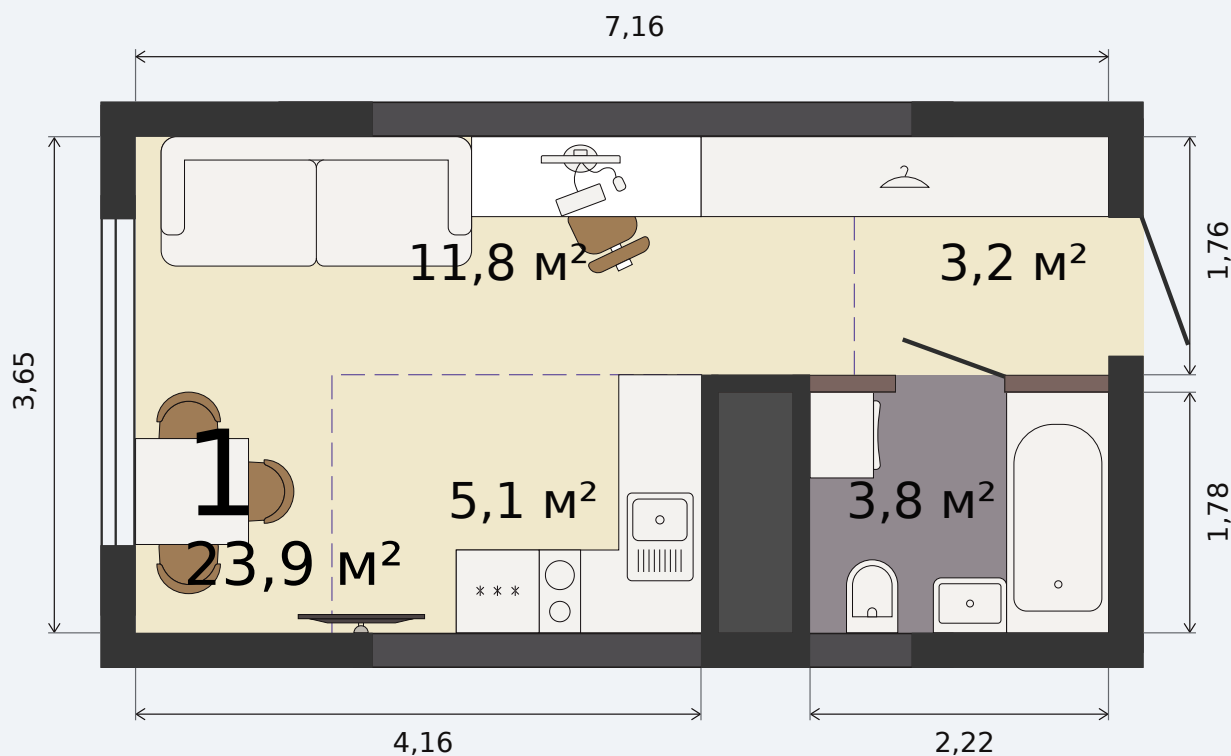

Квартира-студия

Парк Культуры, 1 дом, 1 секция, кв. № 363

Эта планировка на сайте

23,9 м²

площадь

21 из 32

этаж

Под чистовую

отделка

3 929 937 ₹ -15%

~~4 623 455 ₹~~ при полной оплате

от 16 588 ₹/мес

в ипотеку

1 квартал 2028

срок сдачи

Екатеринбург, ул. Попова, 18
+7 (343) 28 686 61