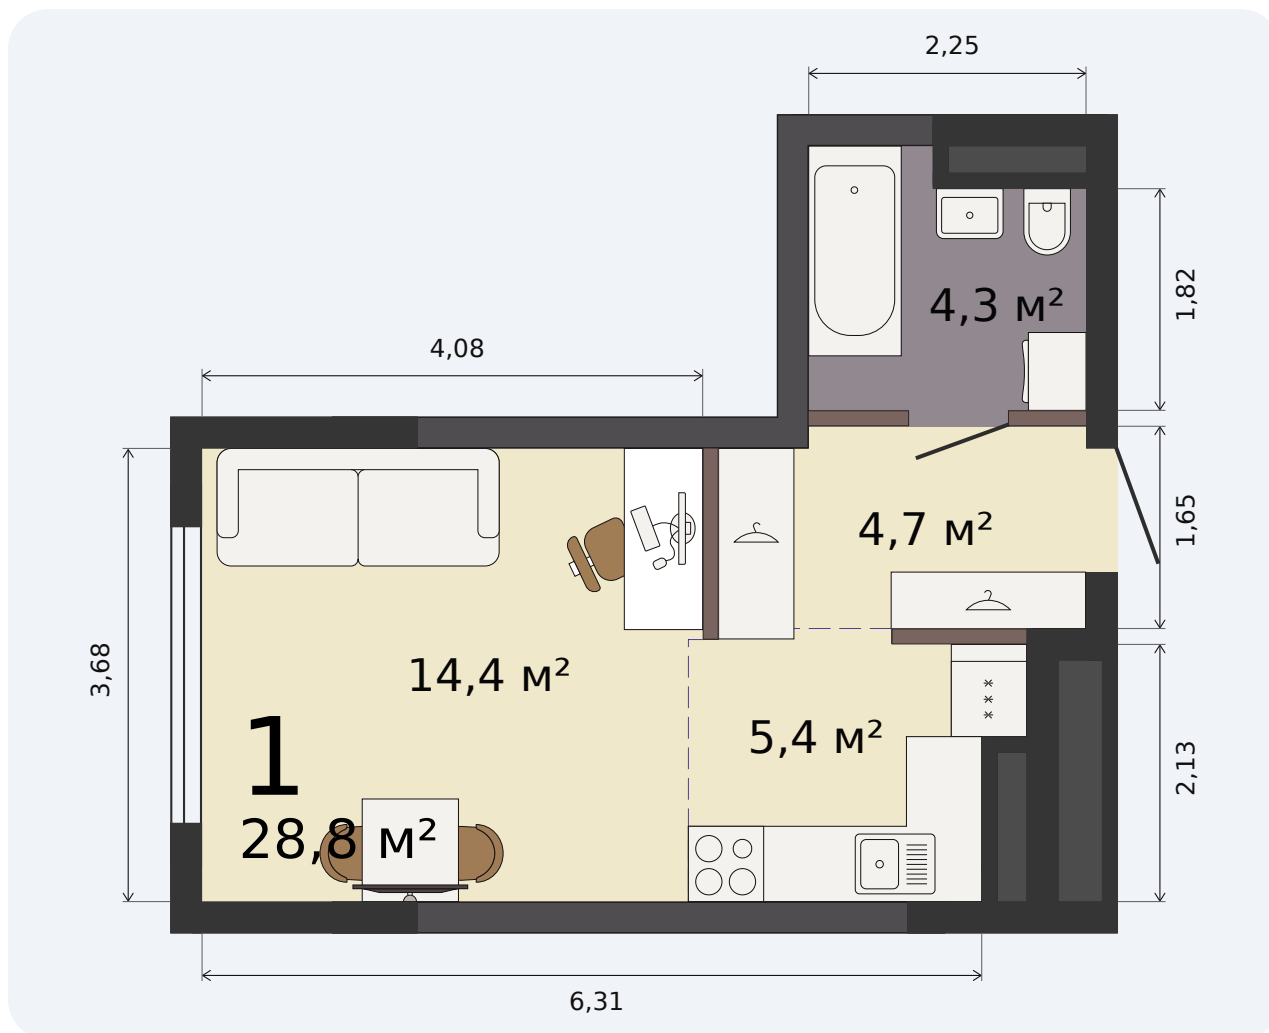

# Квартира-студия

Парк Культуры, 1 дом, 1 секция, кв. № 148

Эта планировка на сайте

**28,8 м²**

площадь

9 из 32

этаж

Под чистовую

отделка

**4 571 885 ₹** -15%

~~5 378 688 ₹~~ при полной оплате

от 19 298 ₹/мес

в ипотеку

1 квартал 2028

срок сдачи

Екатеринбург, ул. Попова, 18  
+7 (343) 28 686 61