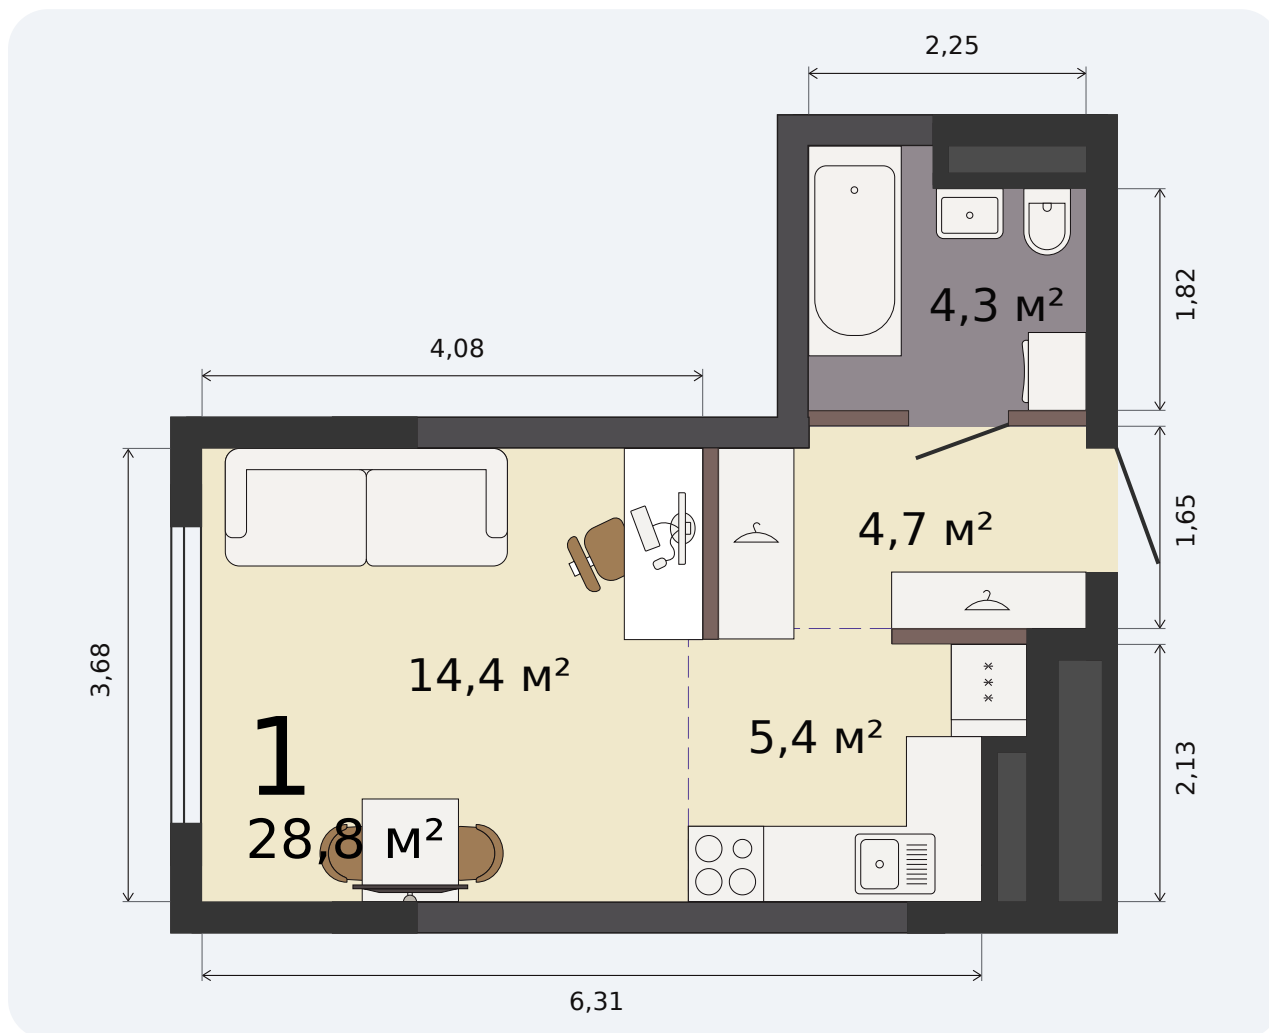

Квартира-студия

Парк Культуры, 1 дом, 1 секция, кв. № 166

Эта планировка на сайте

28,8 м²

площадь

10 из 32

этаж

С отделкой