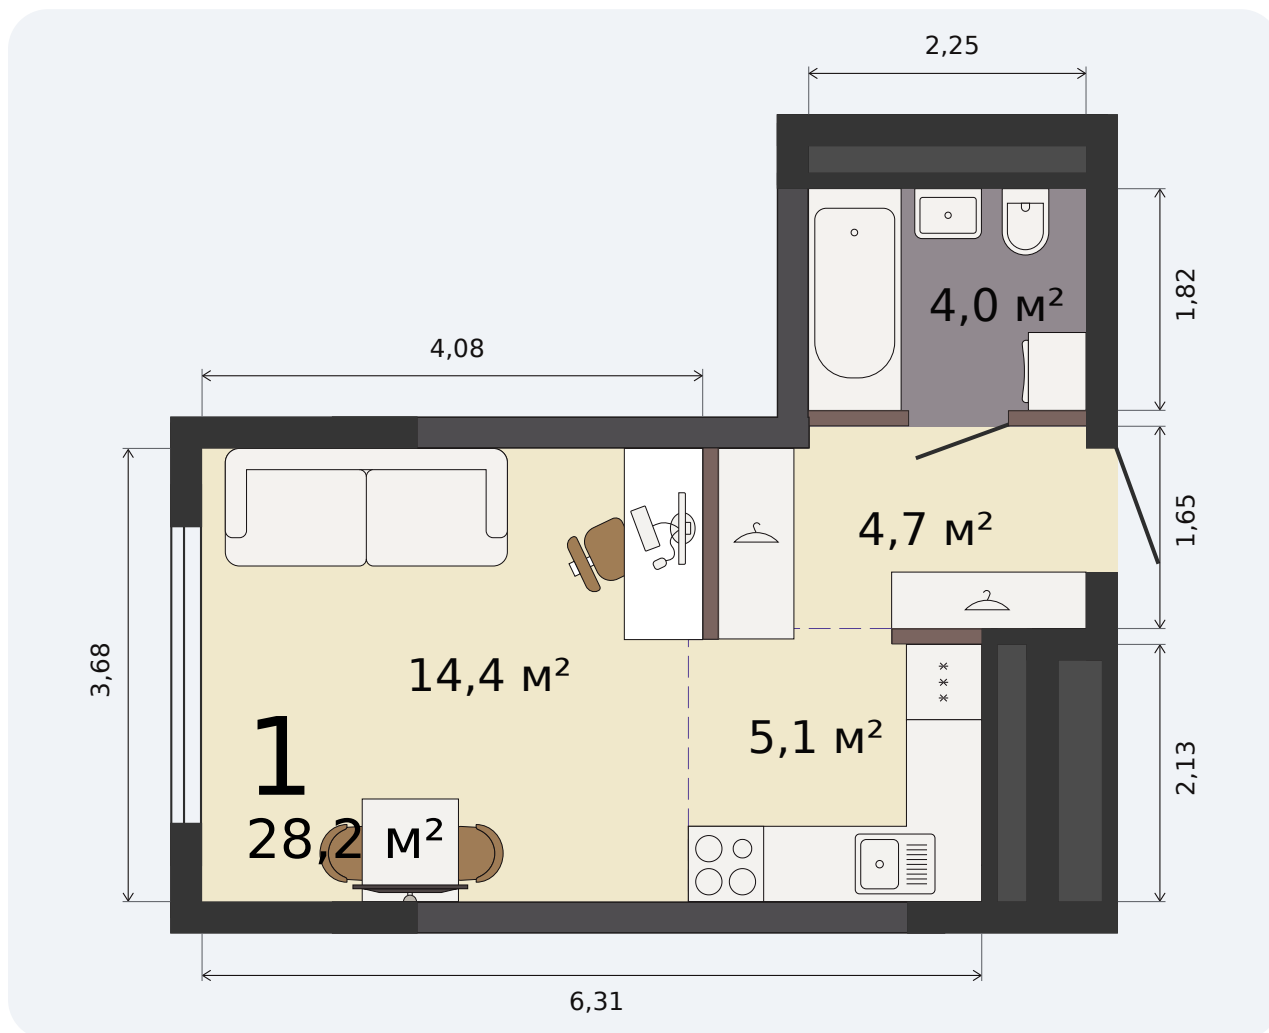

# Квартира-студия

Парк Культуры, 1 дом, 1 секция, кв. № 346

Эта планировка на сайте

**28,2 м²**

площадь

**20 из 32**

этаж

**Под чистовую**

отделка

**4 610 150 ₹** -15%

5 423 706 ₹ при полной оплате

**от 19 460 ₹/мес**

в ипотеку

**1 квартал 2028**

срок сдачи

Екатеринбург, ул. Попова, 18  
**+7 (343) 28 686 61**