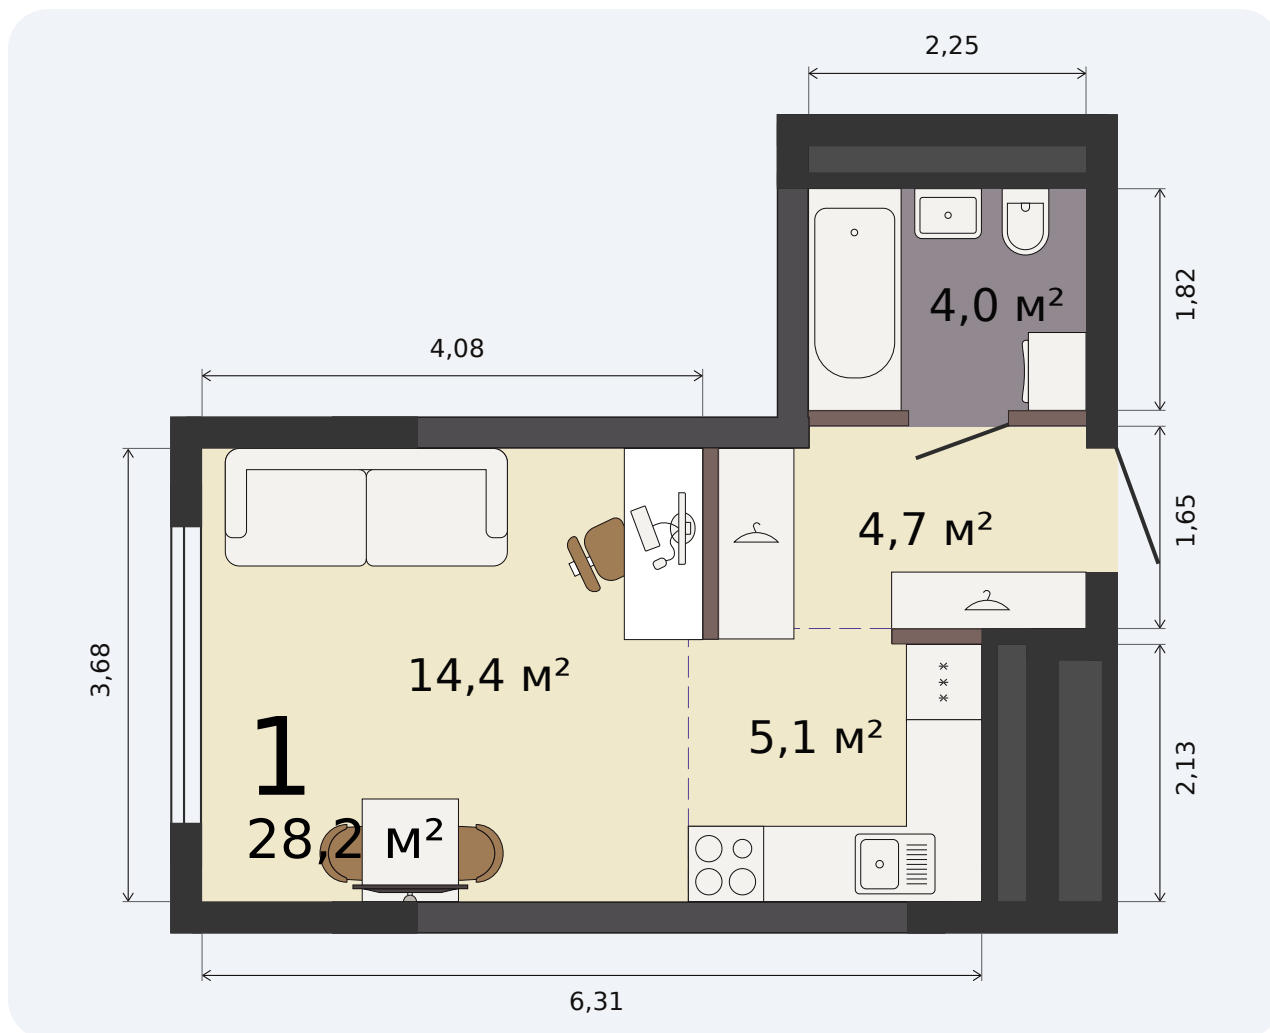

# Квартира-студия

Парк Культуры, 1 дом, 1 секция, кв. № 364

Эта планировка на сайте

**28,2 м²**

площадь

21 из 32

этаж

Под чистовую

отделка

**4 623 693 ₹** **-15%**

~~5 439 639 ₹~~ при полной оплате

от 19 517 ₹/мес

в ипотеку

1 квартал 2028

срок сдачи

Екатеринбург, ул. Попова, 18  
+7 (343) 28 686 61