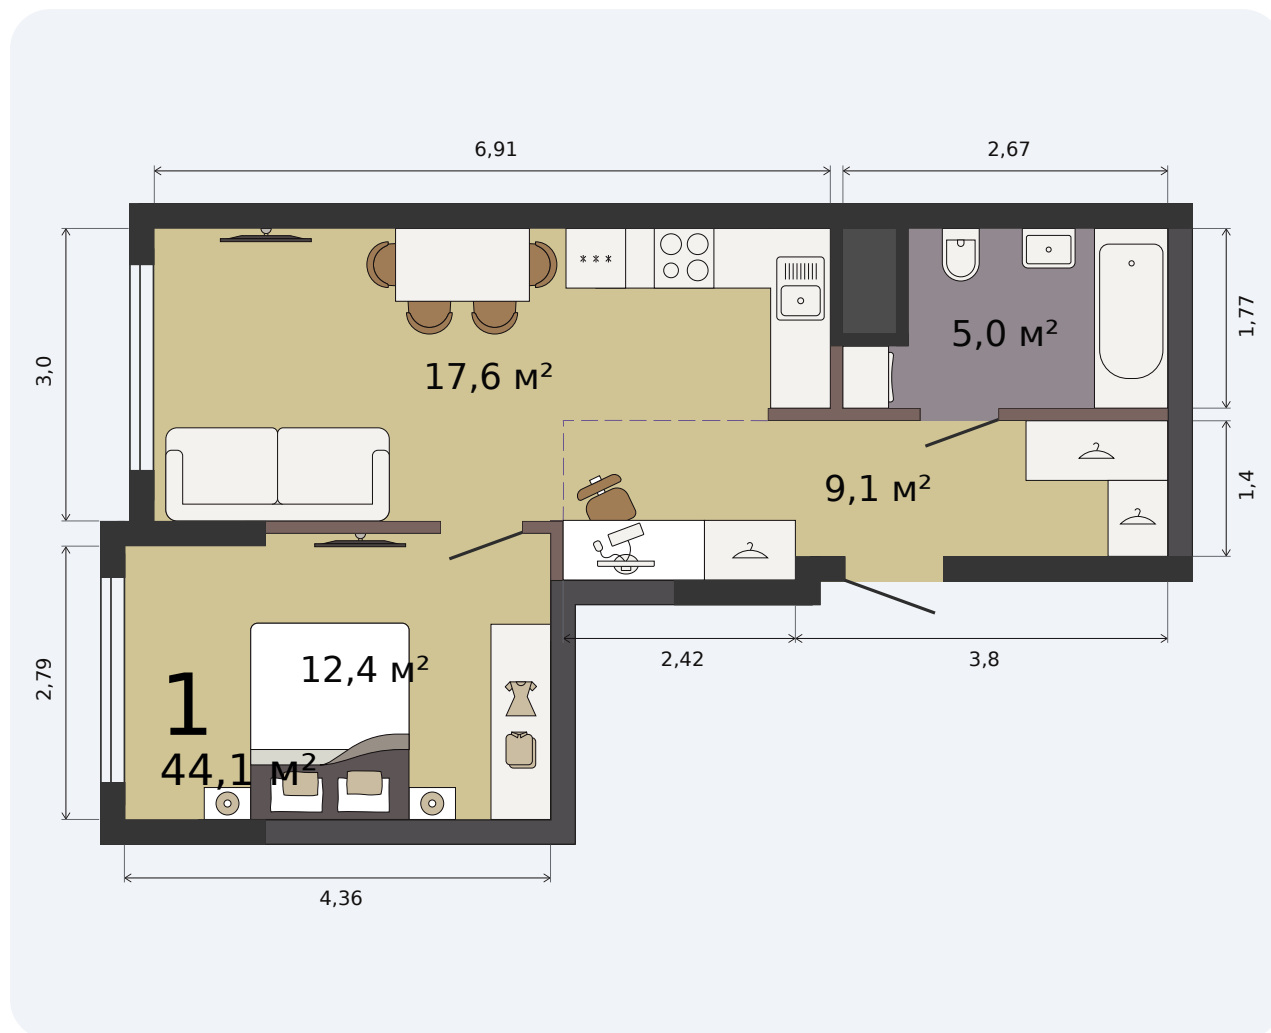

Квартира с кухней-гостиной и одной комнатой

Эта планировка на сайте

Парк Культуры, 1 дом, 1 секция, кв. № 95

44,1 м²

площадь

6 из 32

этаж

С отделкой

отделка

7 122 900 ₹ -15%

8 379 882 ₹ при полной оплате

от 26 943 ₹/мес

в ипотеку

1 квартал 2028

срок сдачи

Екатеринбург, ул. Попова, 18
+7 (343) 28 686 61