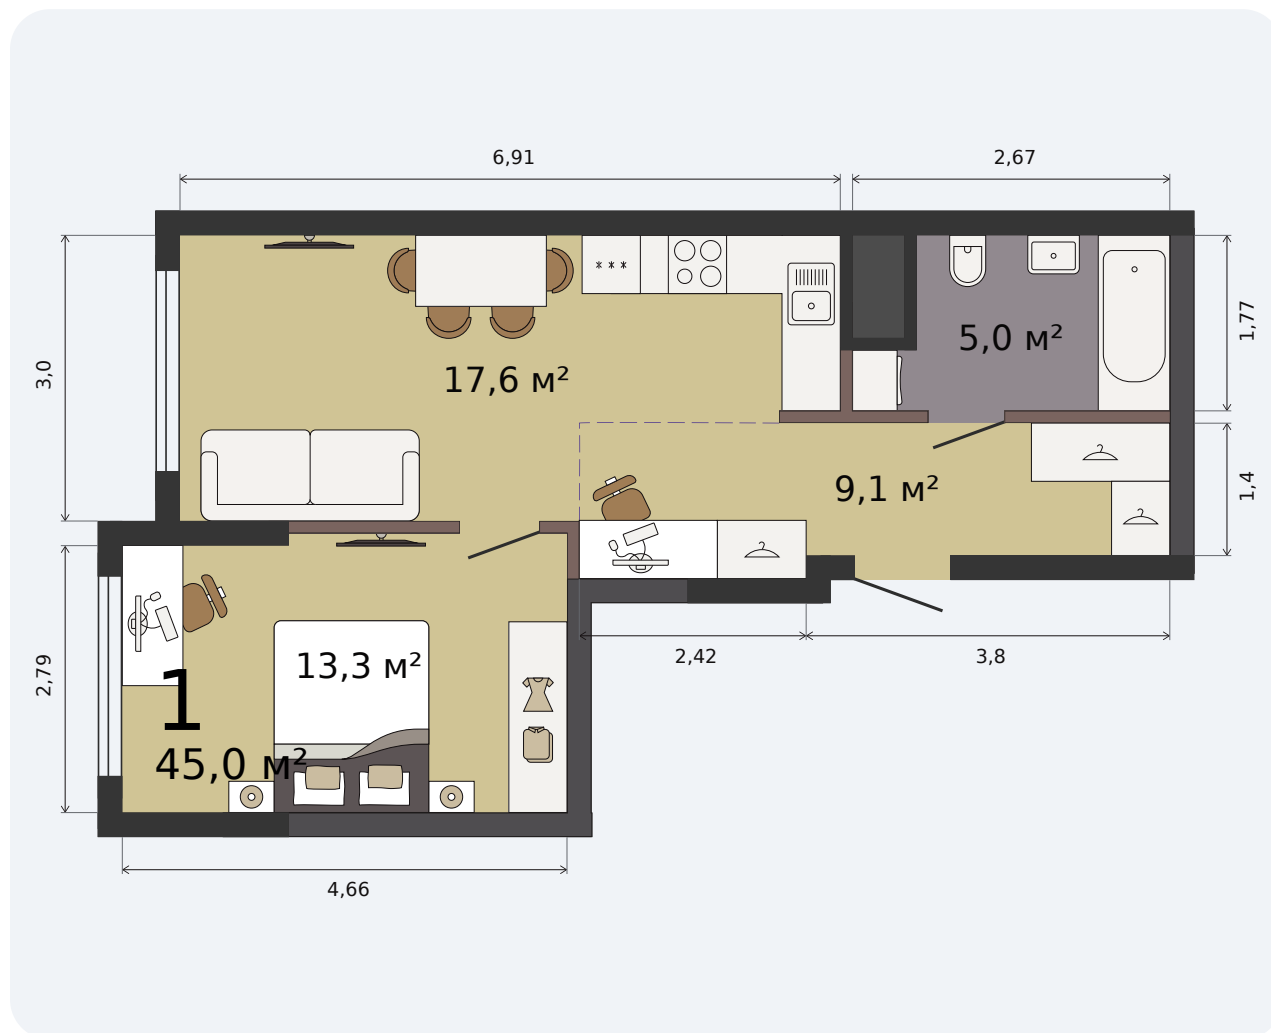

Квартира с кухней-гостиной и одной комнатой

Эта планировка на сайте

Парк Культуры, 1 дом, 1 секция, кв. № 167

45,0 м²

площадь

10 из 32

этаж

С отделкой