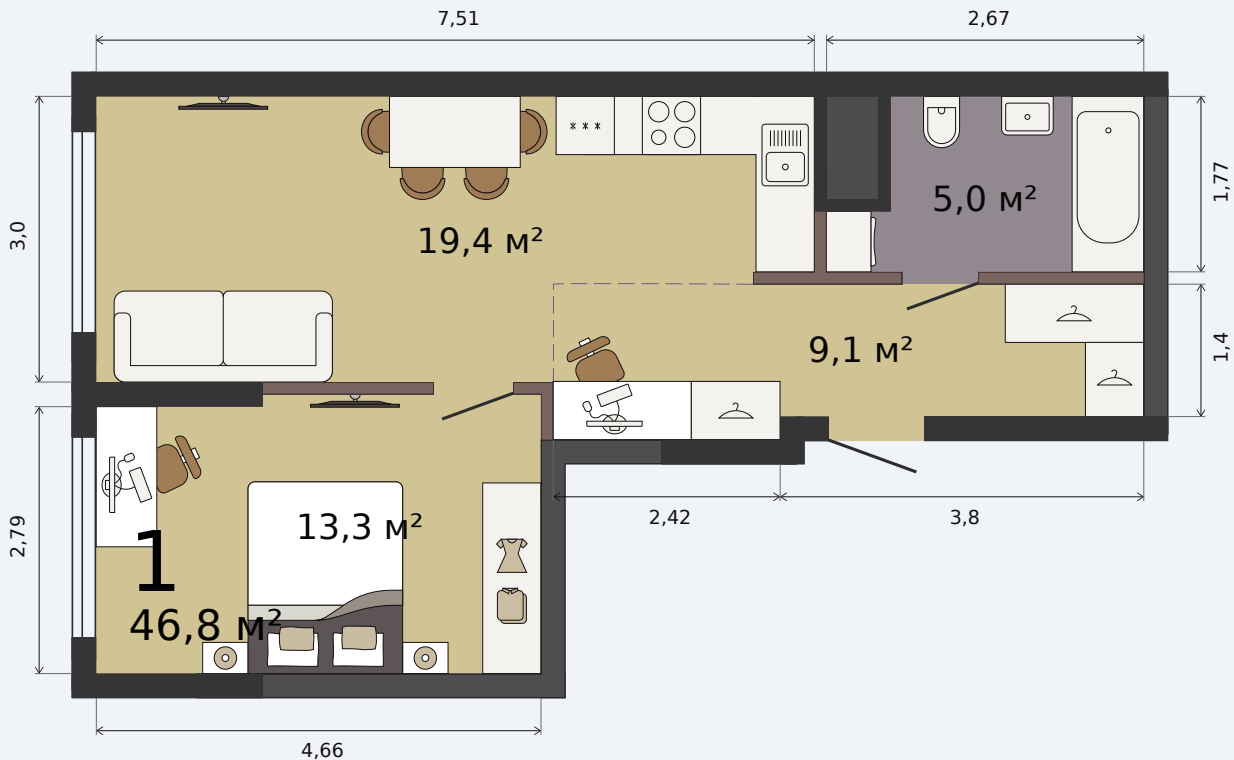

Квартира с кухней-гостиной и одной комнатой

Эта планировка на сайте

Парк Культуры, 1 дом, 1 секция, кв. № 239

46,8 м²

площадь

14 из 32

этаж

С отделкой