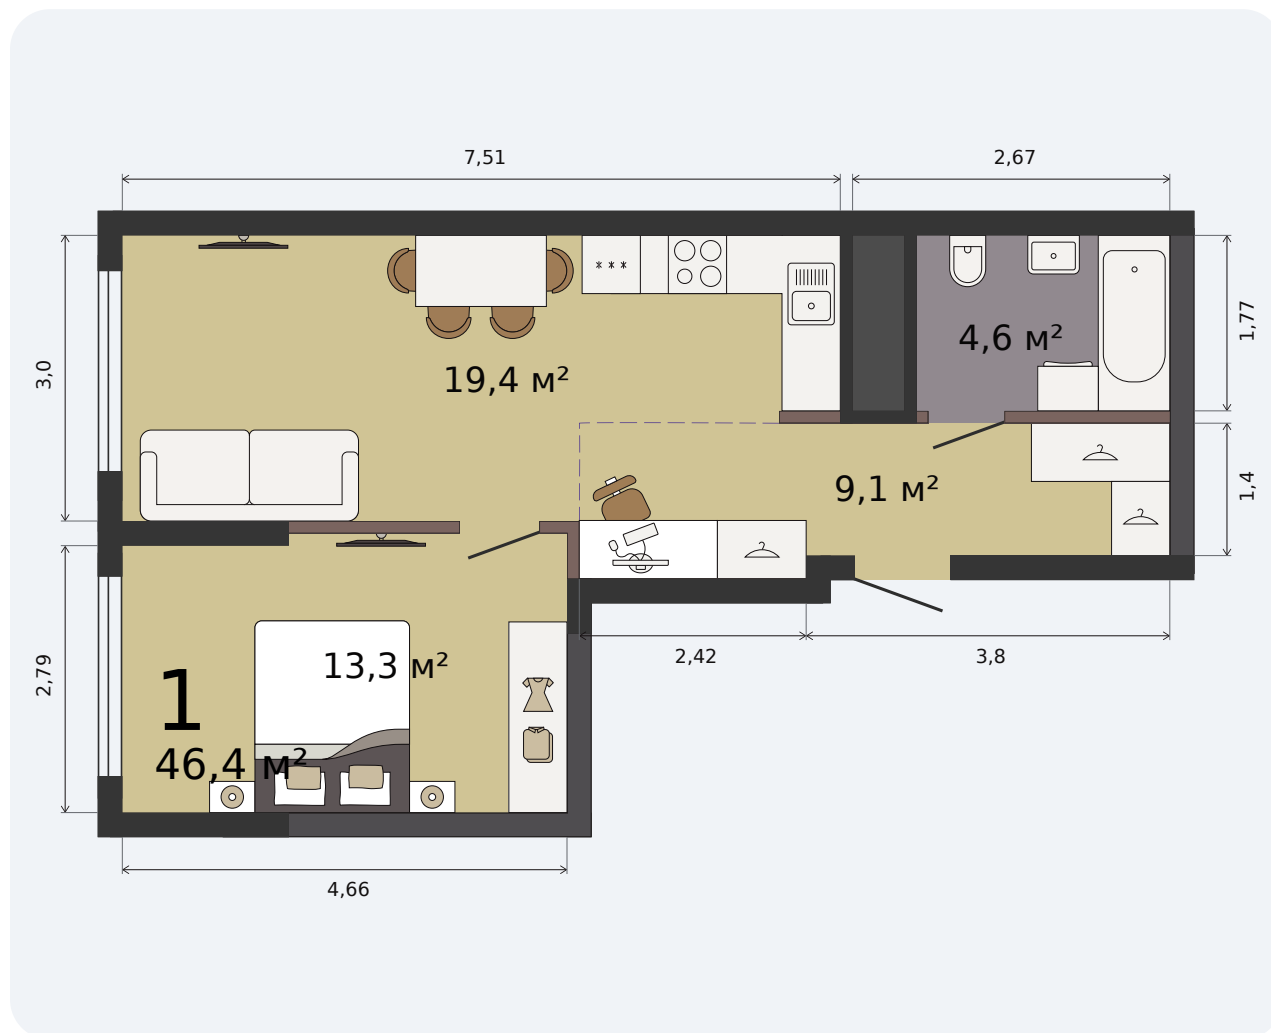

Квартира с кухней-гостиной и одной комнатой

Эта планировка на сайте

Парк Культуры, 1 дом, 1 секция, кв. № 347

46,4 м²

площадь

20 из 32

этаж

Под чистовую