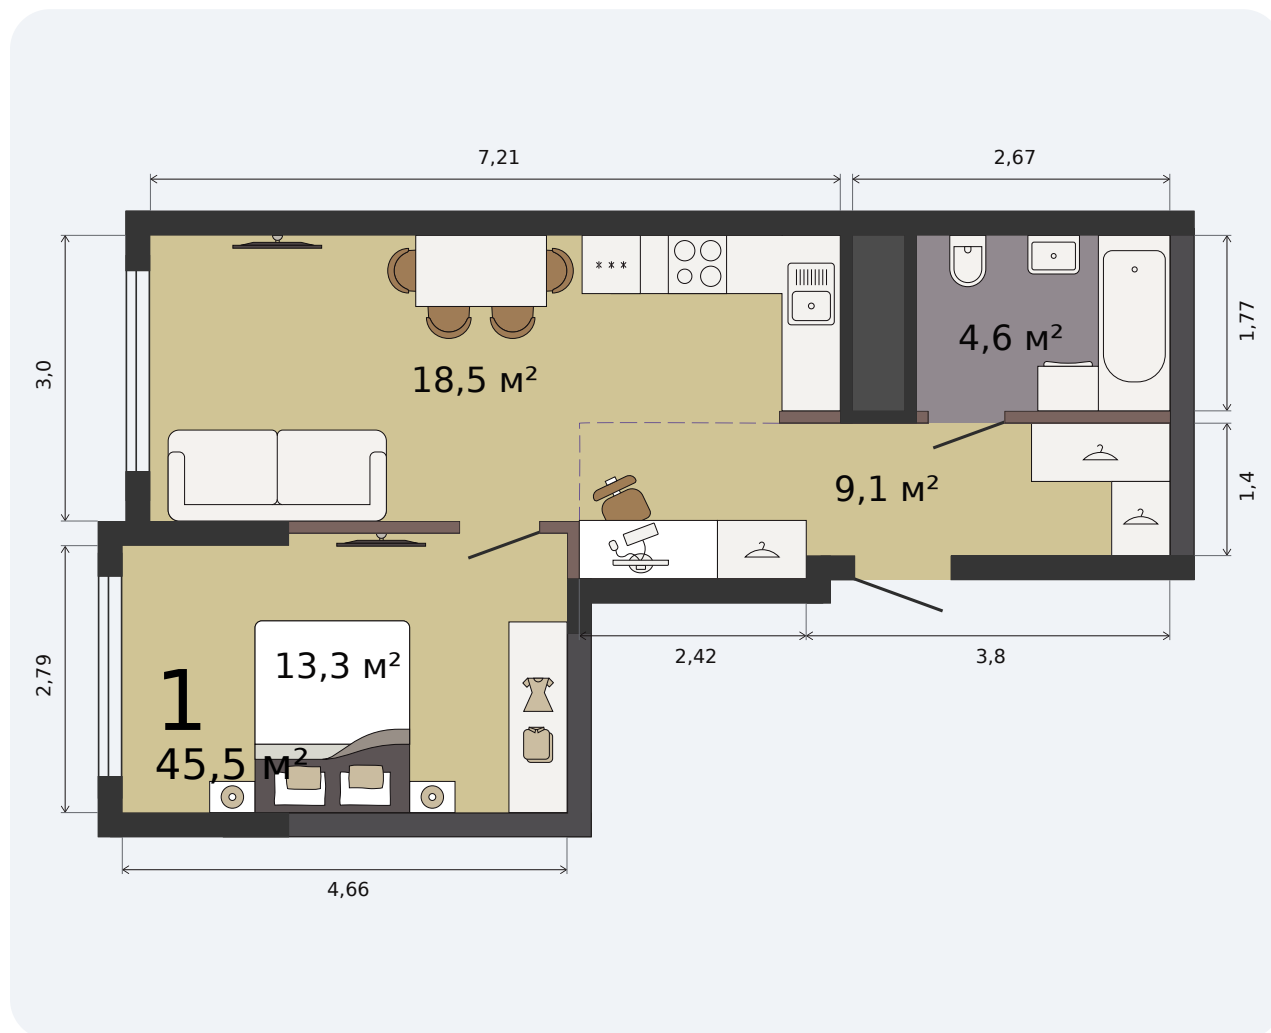

Квартира с кухней-гостиной и одной комнатой

Эта планировка на сайте

Парк Культуры, 1 дом, 1 секция, кв. № 473

45,5 м²

площадь

27 из 32

этаж

С отделкой

отделка

8 146 811 ₹

-15%

~~9 584 484 ₹~~ при полной оплате

от 26 942 ₹/мес

в ипотеку

1 квартал 2028

срок сдачи