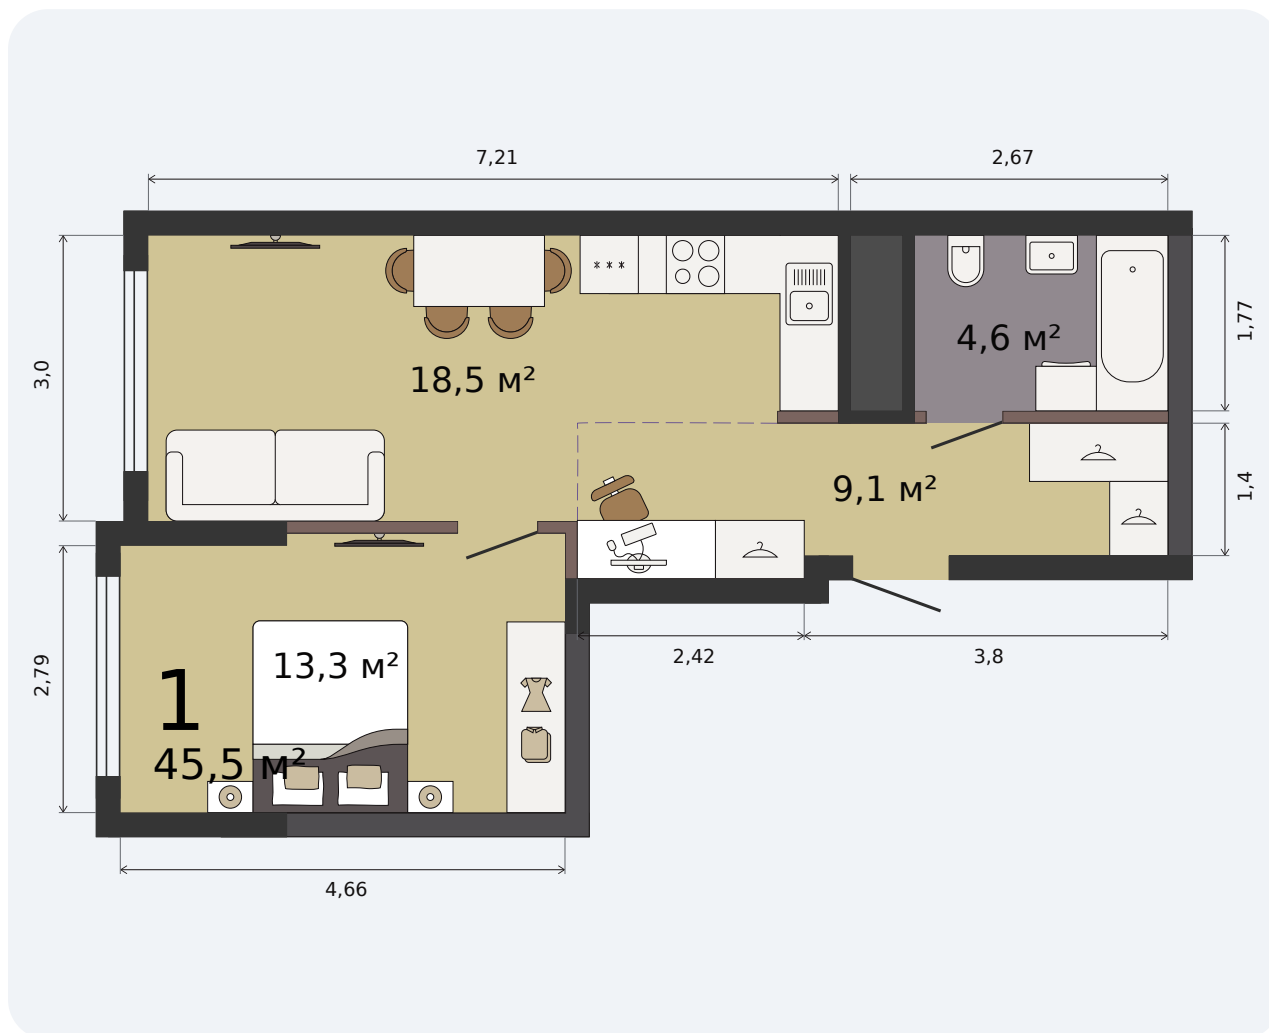

Квартира с кухней-гостиной и одной комнатой

Эта планировка на сайте

Парк Культуры, 1 дом, 1 секция, кв. № 545

45,5 м²

площадь

31 из 32

этаж

Под чистовую

отделка

7 363 179 ₹ -15%

8 662 563 ₹ при полной оплате

от 26 918 ₹/мес

в ипотеку

1 квартал 2028

срок сдачи

Екатеринбург, ул. Попова, 18
+7 (343) 28 686 61