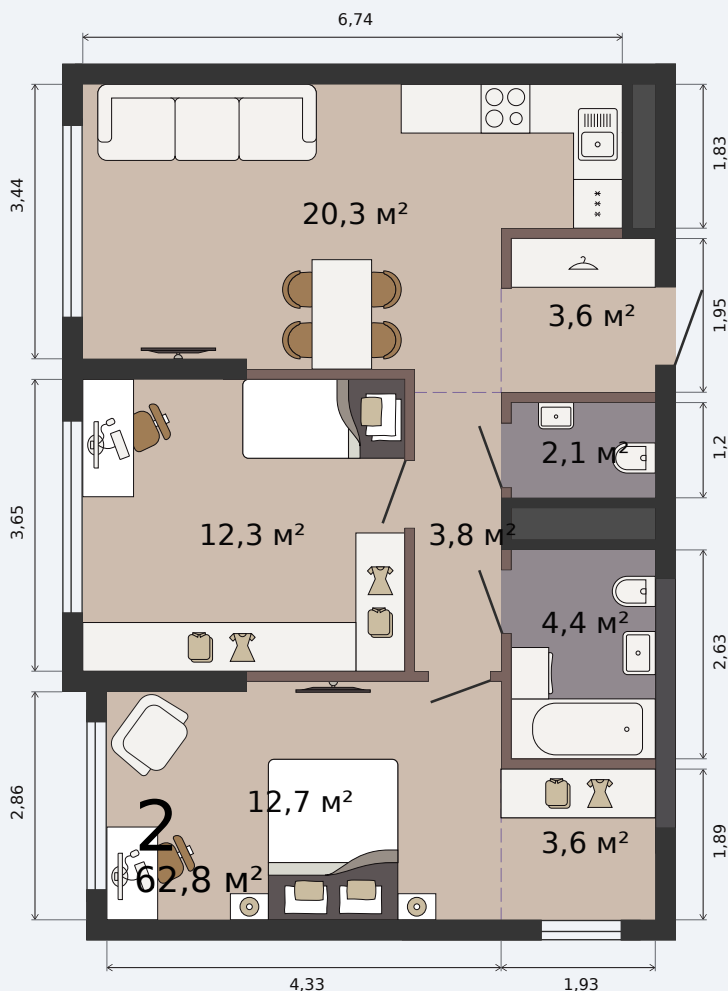

Квартира с кухней-гостиной и двумя комнатами

Парк Культуры, 1 дом, 1 секция, кв. № 358

Эта планировка на сайте

62,8 м²

площадь

21 из 32

этаж

Под чистовую