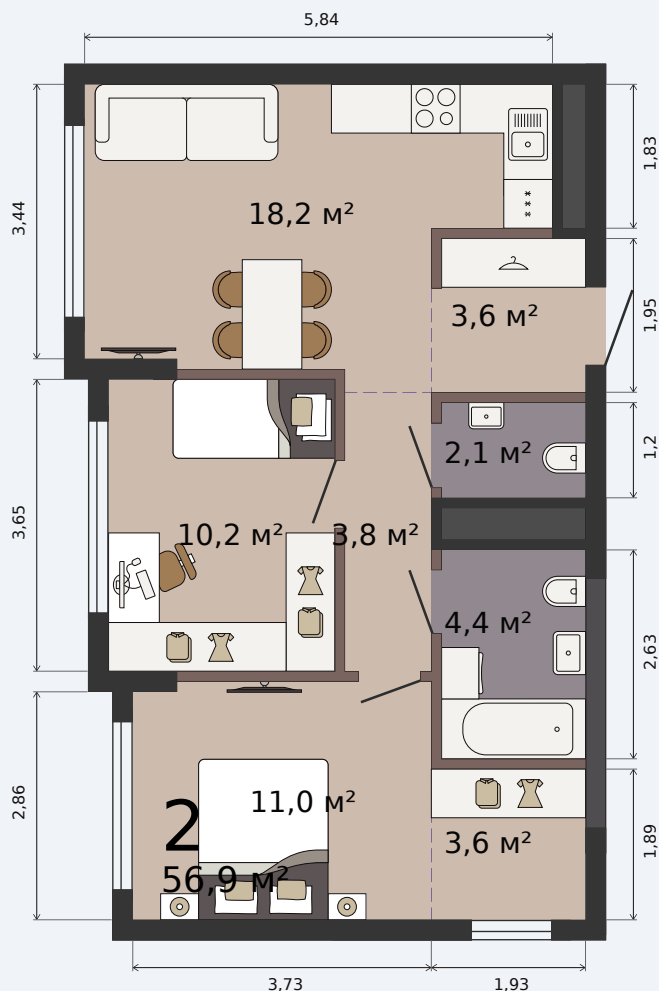

Квартира с кухней-гостиной и двумя комнатами

Парк Культуры, 1 дом, 1 секция, кв. № 538

Эта планировка на сайте

56,9 м²

площадь

31 из 32

этаж

Под чистовую