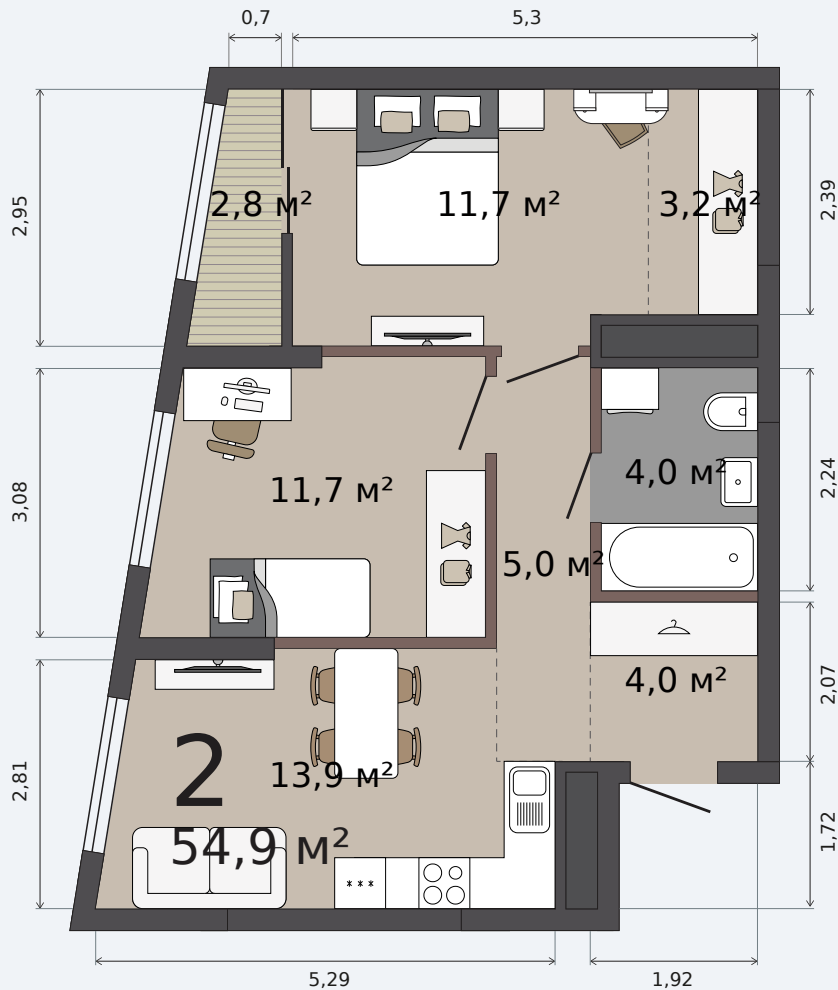

Квартира с кухней-гостиной и двумя комнатами

Эта планировка на сайте

Парковый квартал, 4 дом, 4 секция, кв. № 510

54,9 м²

площадь

5 из 31

этаж

Под чистовую

отделка

10 721 970 ₹ -10%

~~11 913 300 ₹~~ при полной оплате

Сдан

срок сдачи

Екатеринбург, ул. Попова, 18
+7 (343) 28 686 61

Стоимость актуальна на 24.06.2026
Не является офертой или публичной офертой