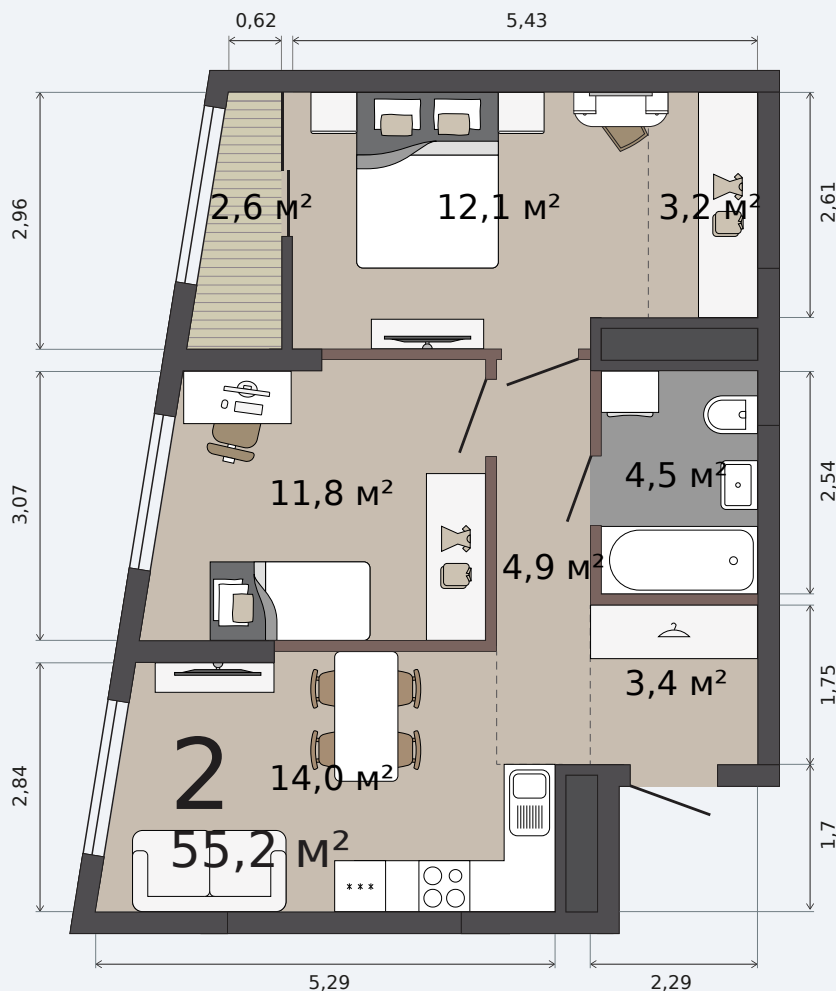

Квартира с кухней-гостиной и двумя комнатами

Парковый квартал, 4 дом, 4 секция, кв. № 532

Эта планировка на сайте

55,2 м²

площадь

7 из 31

этаж

Под чистовую

отделка

10 830 240 ₹

-10%

~~12 033 600 ₹~~ при полной оплате

Сдан

срок сдачи

Екатеринбург, ул. Попова, 18
+7 (343) 28 686 61

Стоимость актуальна на 24.06.2026
Не является офертой или публичной офертой